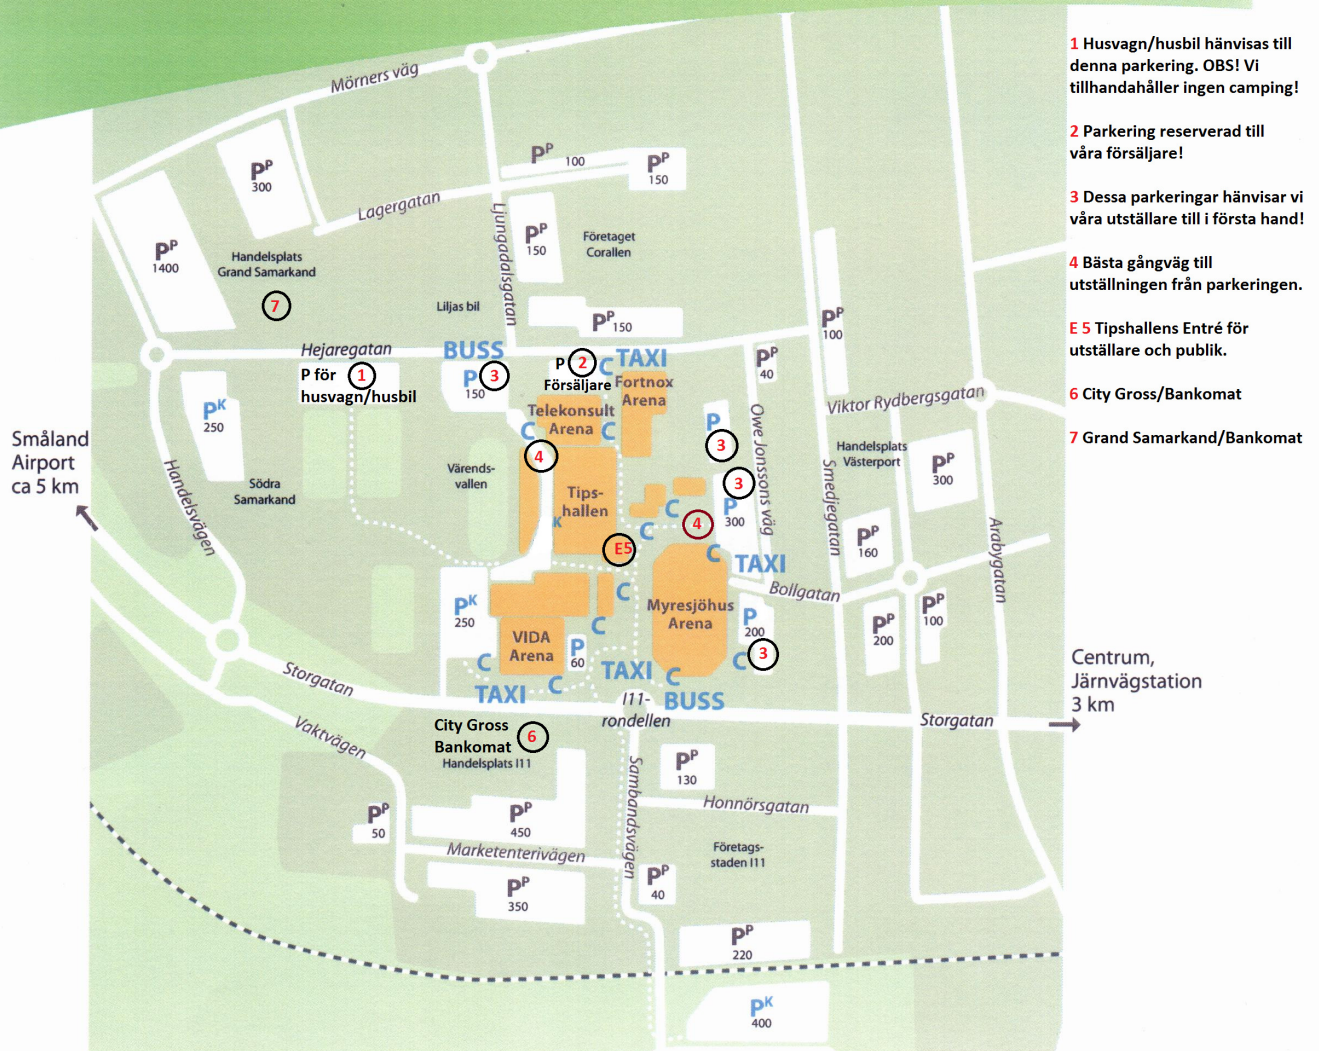

Parkeringsmöjligheter kring Arenastaden

- 1** Husvagn/husbil hänvisas till denna parkering. OBS! Vi tillhandahåller ingen camping!
- 2** Parkering reserverad till våra försäljare!
- 3** Dessa parkeringar hänvisar vi våra utställare till i första hand!
- 4** Bästa gångväg till utställningen från parkeringen.
- 5** Tipshallens Entré för utställare och publik.
- 6** City Gross/Bankomat
- 7** Grand Samarkand/Bankomat

C = Cykelparkering
PK = Parkering, kommunal **BUSS** = Busshållplats
PP = Parkering, privat **TAXI** = Angöring

För bilister erbjuder kommunen ca 2 000 parkeringsplatser inom eller i närheten av Arenastaden. Därtill finns drygt 4 000 parkeringsplatser i form av kundparkering i anslutning till Arenastaden.