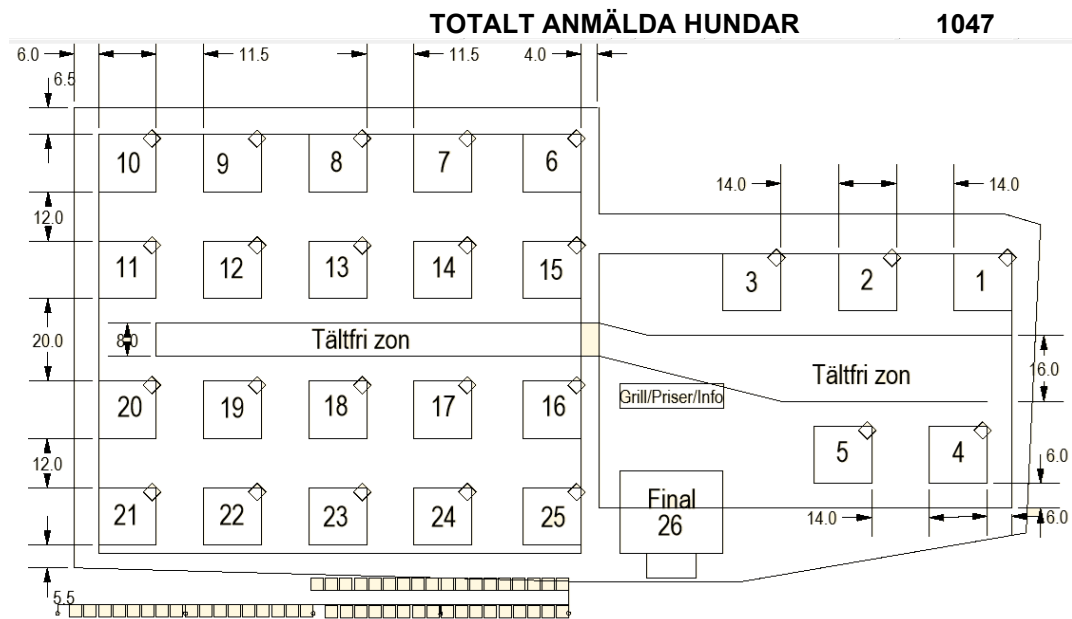

LÖRDAG 27 JUNI

Ring 24 Börjar kl. 09:00

SKOG HENRIK

PODENGO PORTUGUES, CERDOSO/PEQUENO	1
PODENGO PORTUGUES, LISO/PEQUENO	4
SHIBA	21
PODENCO IBICENCO, KORTHÄRIG	3
PODENCO IBICENCO, STRÄVHÄRIG	1
FARAOHUND	9
AZAWAKH	4
BORZOI	19
GALGO ESPANOL	10
AVELSKLASS GALGO ESPANOL	(1)
GREYHOUND	2
	74

Ring 25 Börjar kl. 09:00

NIELSEN EVA

Mätning 08.45

*TAX, LÅNGHÄRIG DVÄRG	9
*JÄMTHUND	4
*NORSK ÄLGHUND, GRÅ (GRÅHUND)	5
*NORSK ÄLGHUND, SVART	1
*SAMOJEDHUND	3
*SVENSK LAPPHUND	8
*DANSK SPIDS	3
*FINSK SPETS	1
*ÖSTSIBIRISK LAJKA	2
*BAYERSK VILTSPÅRHUND	3
*HANNOVERANSK VILTSPÅRHUND	3
*SALUKI	20
	62