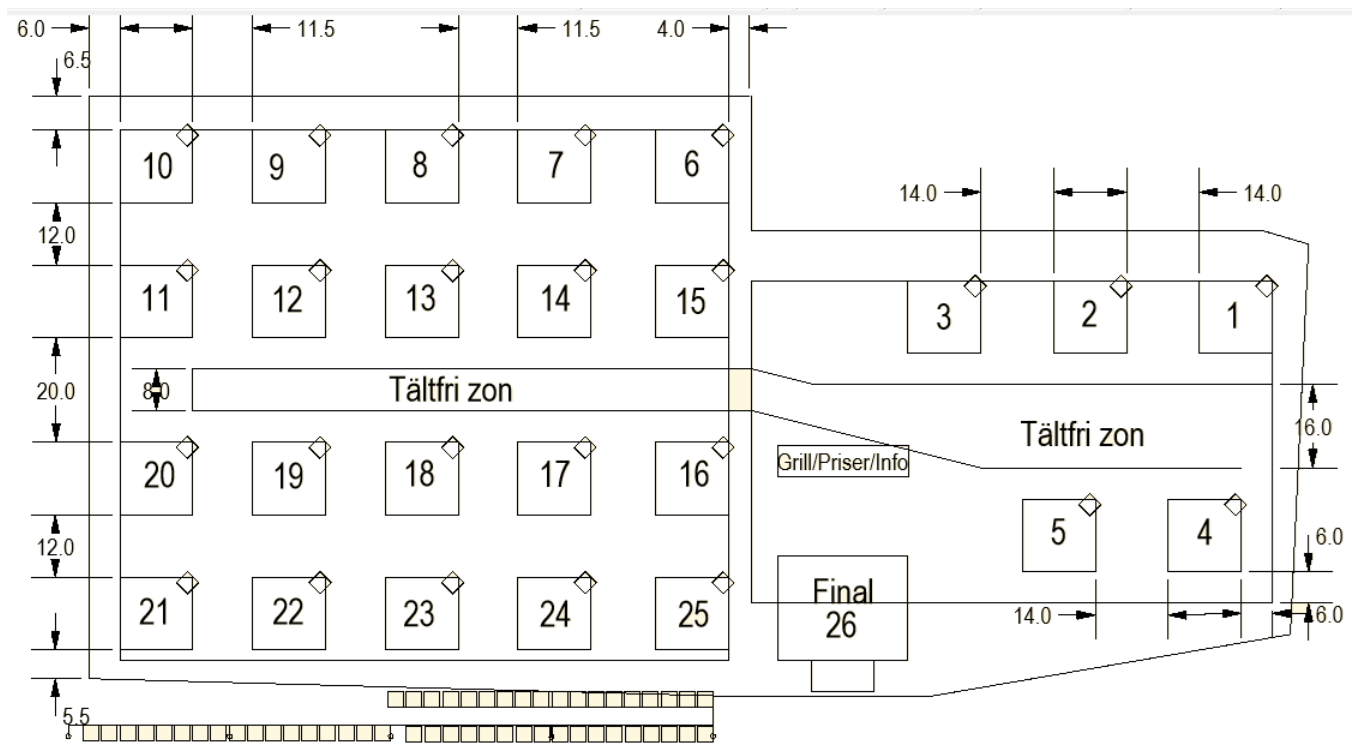

SÖNDAG 28 JUNI

Ring 25 Börjar kl. 09:00

SKOG HENRIK

LEONBERGER	22
BROHOLMER	10
PYRENEISK MASTIFF	1
	33

Ring 25 Börjar kl. 12:00

DROTT STAEDLER ALEXA

JUNIOR HANDLING 10-13 ÅR	5
JUNIOR HANDLING 14-17 ÅR	1
	6

TOTALT ANMÄLDA HUNDAR 1094

RINGKARTA