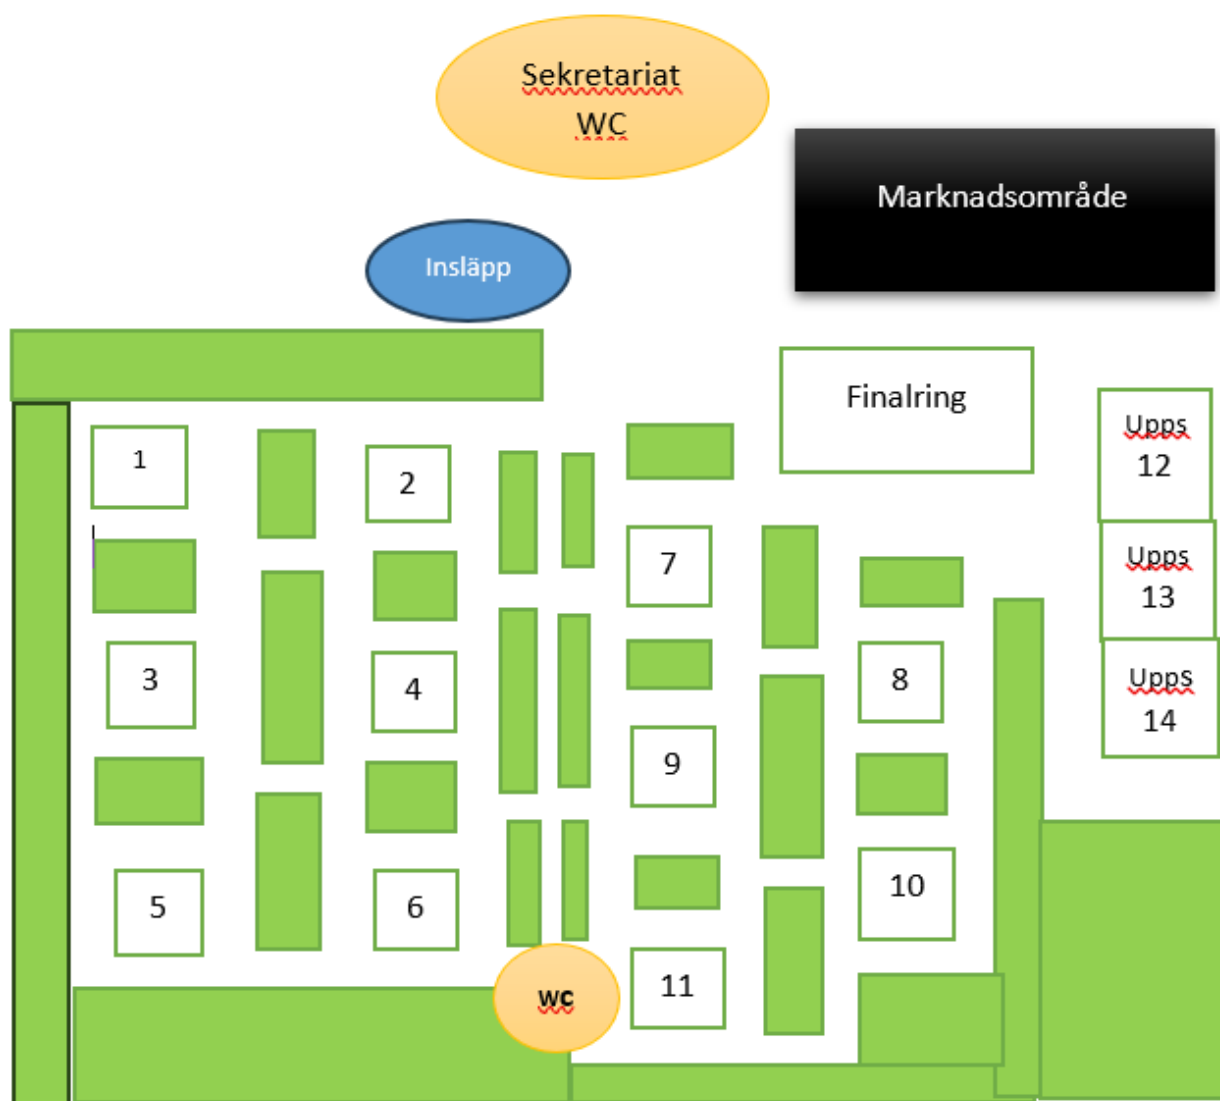

Våra sponsorer:

Hööks

 Grangärde Musteri

Agria 
Djurförsäkring

SÅPA
VÄSTERBOTTENSÅPA

monster

RINGKARTA

Ring 11 kommer inte att finnas på söndagen.
Det grönmarkerade är tältzoner