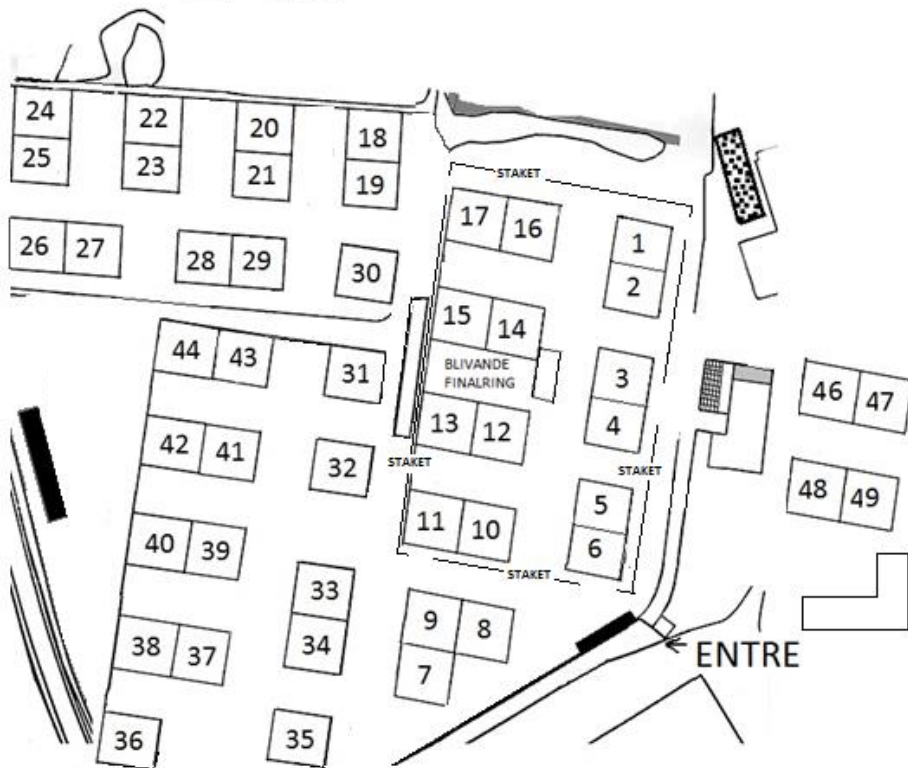

RINGPLACERING LÖRDAG

 = PRISER & PLAKETTER

 = SEKRETARIAT

 = TOALETT

TÄLT ENDAST PÅ MARKERADE PLATSER

Hallands
Kennelklubb
önskar alla
LYCKA TILL

Tänk på att sätta
nummerlappen väl
synligt för
ringsekreteraren,
gärna på bröst eller
höger arm