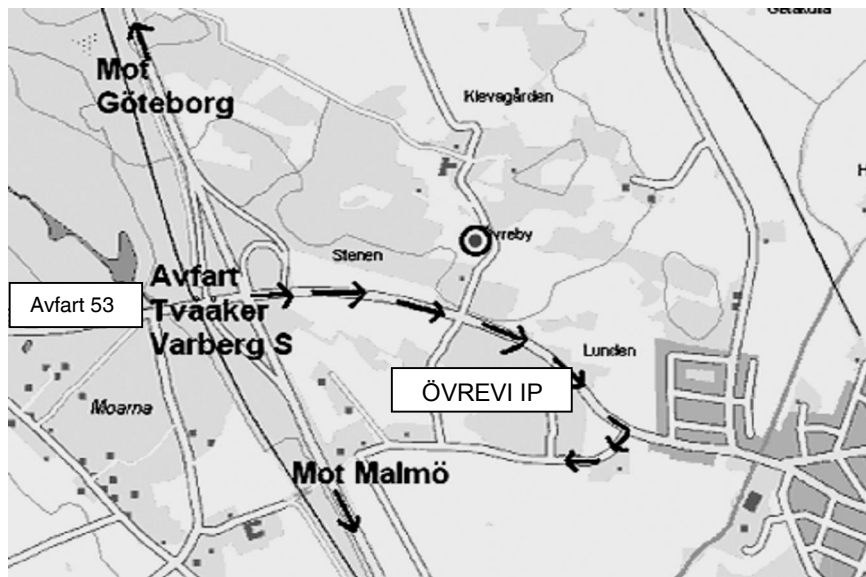

Agria 
Djurförsäkring

**FOUR
FRIENDS** .SE

Vägbeskrivning: Från E6 ta av avfart 53 mot Tvååker/Varberg S. Kör mot Tvååker. Efter några hundratalet meter ligger utställningsplatsen på höger sida. Fastarpsvägen. Koordinater: **RT90: X:** 6329450, **Y:** 1292146
Decimal 57.0444, 12.3801 **WGS84:** Lat N 57° 2' 40" Lon E 12° 22' 48"