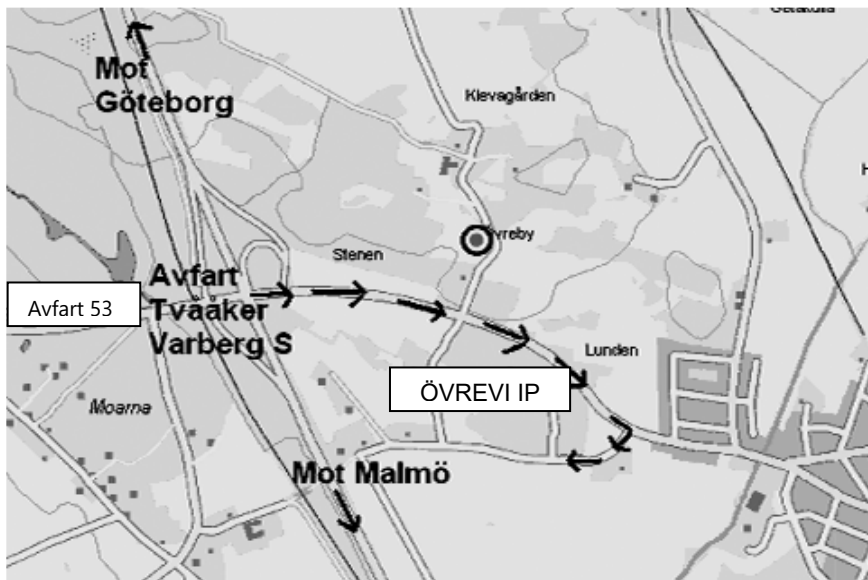

Ringskiss finns på HKKs webb: <https://skk.se/hkk>

Vägbeskrivning: Från E6 ta av avfart 53 mot Tvååker/Varberg S. Kör mot Tvååker. Efter några hundratalet meter ligger utställningsplatsen på höger sida. Fastarpsvägen. Kordinater: **RT90: X:** 6329450, **Y:** 1292146
Decimal 57.0444, 12.3801 **WGS84:** Lat N 57° 2' 40" Lon E 12° 22' 48"