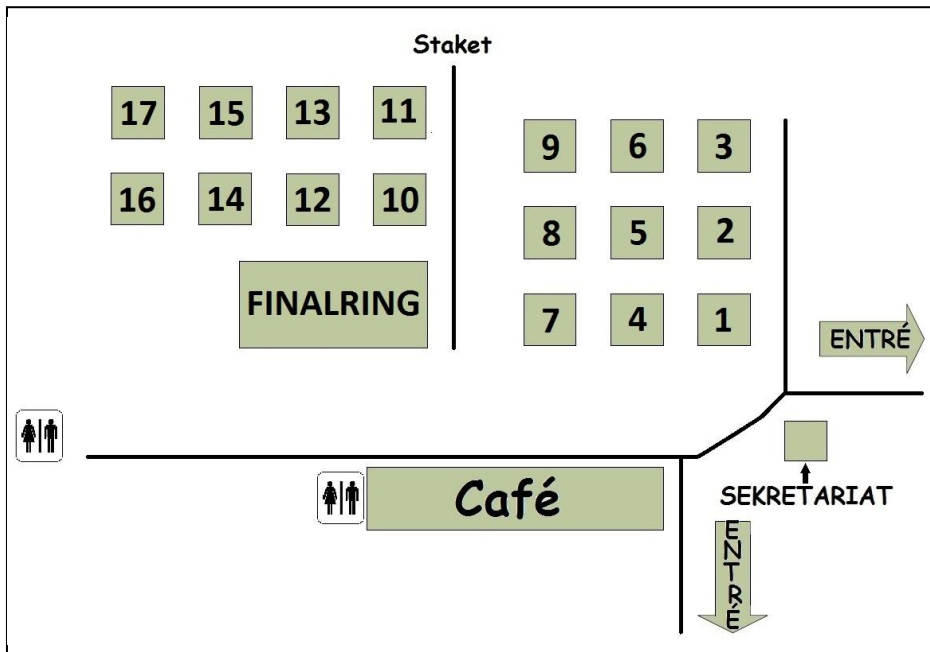

**Bästa uppfödargrupp:**  
Francisco Ruiz Rodriguez,  
Spanien

**TÄLTUPPSÄTTNING ENDAST  
TILLÅTEN UNDER UTSTÄLLNINGENS  
ÖPPETHÅLLANDE  
OBS!!! INGEN TÄLTUPPSÄTTNING  
PÅ FREDAGEN!!!**

Barn med hund anordnas. Anmälan i  
sekretariatet fram till 11.30