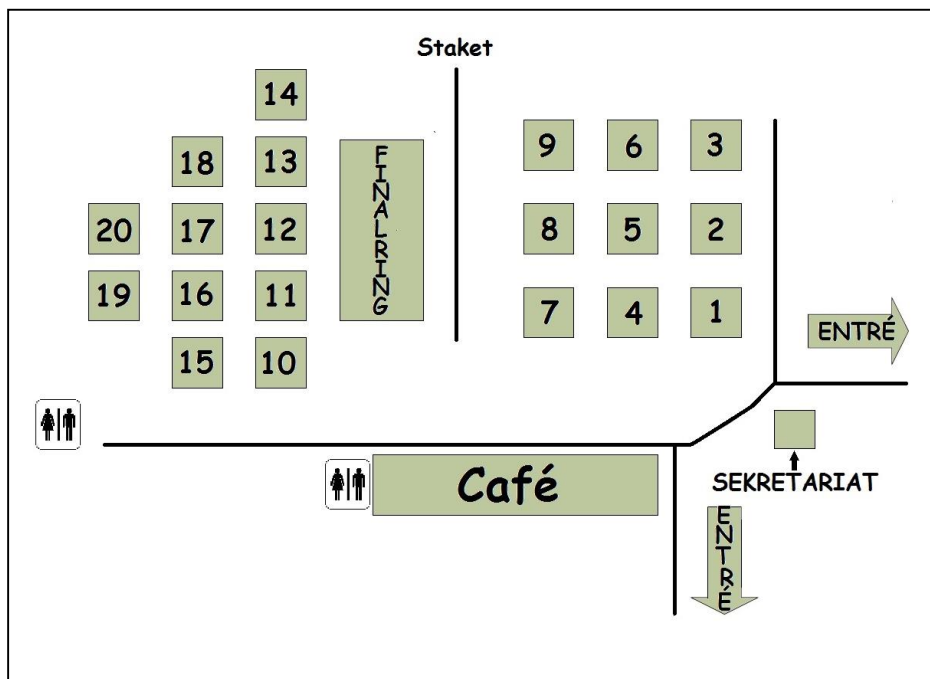

GRUPPDOMARE

Grupp 2: Freddie Klindrup, Danmark

Grupp 4/6: Arvid Göransson

Grupp 7: Arne Foss, Norge

Grupp 9: Åsa Andersson

Bästa valp: Cindy Pettersson

Bästa veteran: Arne Foss

Bästa avelsgrupp: Tino Pehar, Kroatien

Bästa uppfödargrupp: Chan Weng Woh

**TÄLTUPPSÄTTNING ENDAST
TILLÅTEN UNDER UTSTÄLLNINGENS
ÖPPETHÅLLANDE
OBS!!! INGEN TÄLTUPPSÄTTNING
PÅ FREDAGEN!!!**

Barn med hund anordnas. Anmälan i
sekretariatet fram till 11.30

Har du frågor om anmälda hundar kan
du ringa BUS

VARDAGAR kl 13-18

på tel 0300-545146

eller email: bus@b-u-s.se

utställningsdagarna nås BUS på

070-6623121

info på www.b-u-s.se

GOSEDJURSUTSTÄLLNING