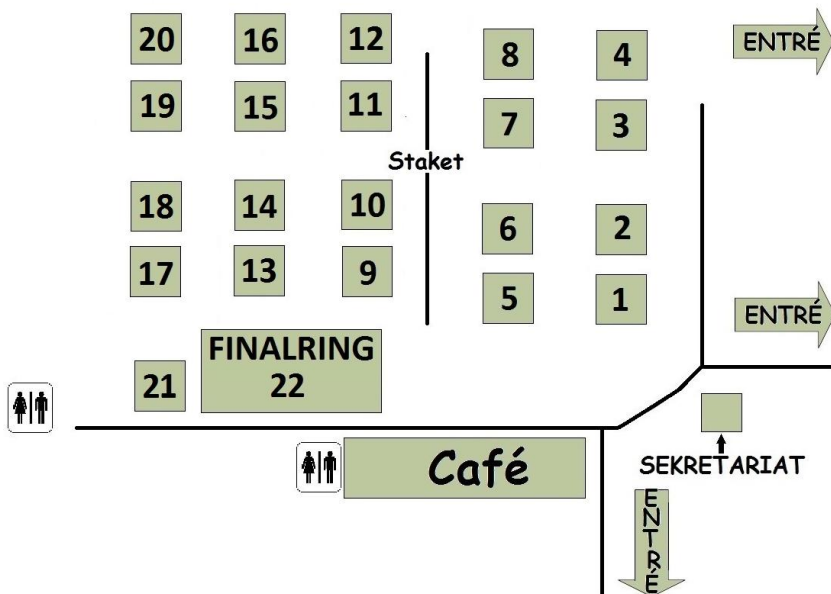

VALPAR UNDER 4 MÅNADER FÅR EJ VISTAS PÅ UTSTÄLLNINGSPLETSEN

Allmänna upplysningar samt telefon under utställningsdagarna 072-7249140 (Ingunn) 0723-888809 (Tina)

Frågor om anmälningar kontakta BUS **vardagar 13 – 18** på tel 0300-545146.

Under utställningsdagarna 070-6623121

VÄGBESKRIVNING: Idrottsvägen 2, 747 40 Gimo, **Koordinater WGS 84 (lat, lon):** N 60° 10.429', E 18° 10.012' **WGS 84 decimal (lat, lon):** 60.17381, 18.16686 **RT90:**6675150, 1631075 **SWEREF99:**6674982, 675668.

Från E4 norrifrån ta väg 292 mot Österbybruk och sedan vidare mot Gimo. E4 söderifrån ta av väg 288 mot Östhammar.

Parkeringsavgift 50 kr, Inträde icke medlem 50 kr, medlem 40 kr. Medtag medlemskort. Betalning helst med swish eller kort. Du som anmält hund visar upp nummerlappen så parkerar du gratis.