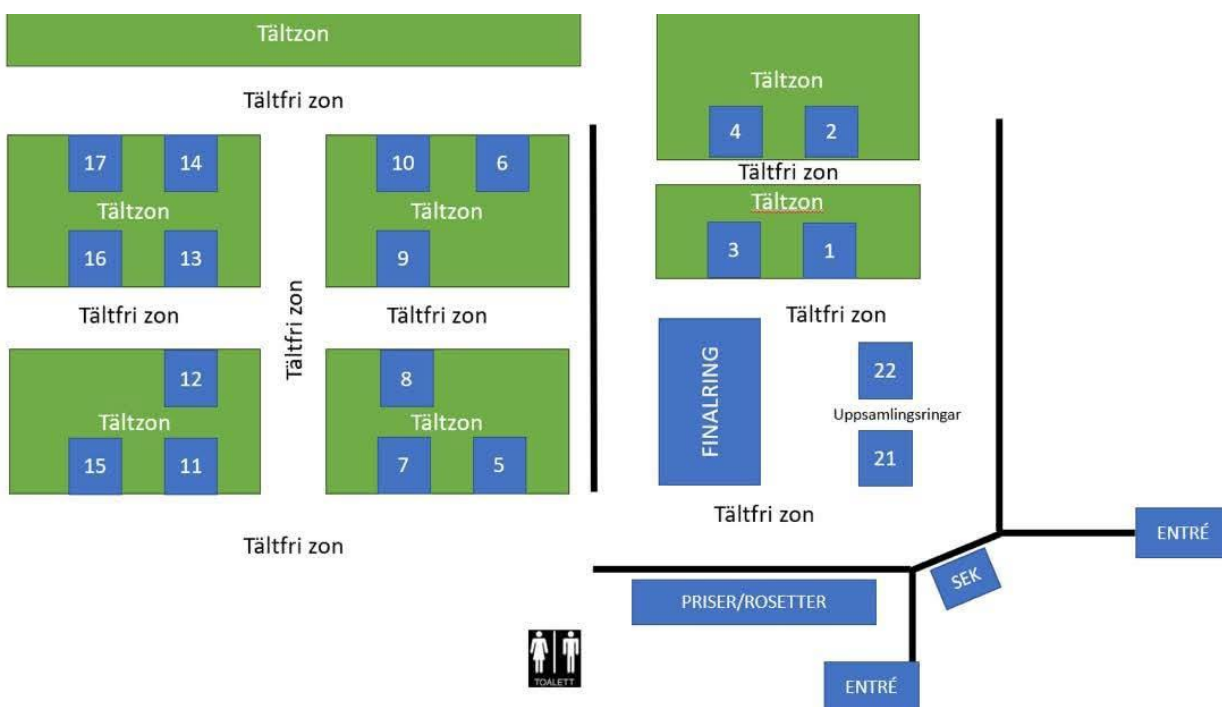

Uppsala läns kennelklubb

Hälsar Dig och din hund välkommen till Nordic utställning på Idrottsgården i Gimo lördagen den 30 maj 2026

Start av bedömning: se respektive ring.

Veterinärbesiktningen är öppen kl. 07:30 - 13:00.

Domaren dömer c:a 20-25 hundar per timme. Detta kan användas som en riktlinje när du beräknar din egen hunds bedömningstid med hjälp av hundantalet i din ring.

Valpar bedöms alltid först i respektive ras.

OBS!!! Var ute i god tid - tänk på eventuella köer vid veterinärbesiktning och parkering.

VALPAR UNDER 4 MÅNADER FÅR EJ VISTAS PÅ UTSTÄLLNINGSPLATSEN

Allmänna upplysningar samt telefon under utställningsdagarna 070-946 32 58 (Ingunn)

Frågor om anmälningar kontakta DOGFIX vardagar 8-20 på tel 076-839 88 98.

Katalog och kritiker hittar ni kl 07.00 på <https://dogshow.smoothcomp.com/sv/federation/1/events/upcoming>

VÄGBESKRIVNING: Idrottsvägen 2, 747 40 Gimo, **Koordinater WGS 84 (lat, lon):** N 60° 10.429', E 18° 10.012' **WGS 84 decimal (lat, lon):** 60.17381, 18.16686 **RT90:**6675150, 1631075 **SWEREF99:**6674982, 675668.

Från E4 norrifrån ta väg 292 mot Österbybruk och sedan vidare mot Gimo. E4 söderifrån ta av väg 288 mot Östhammar.