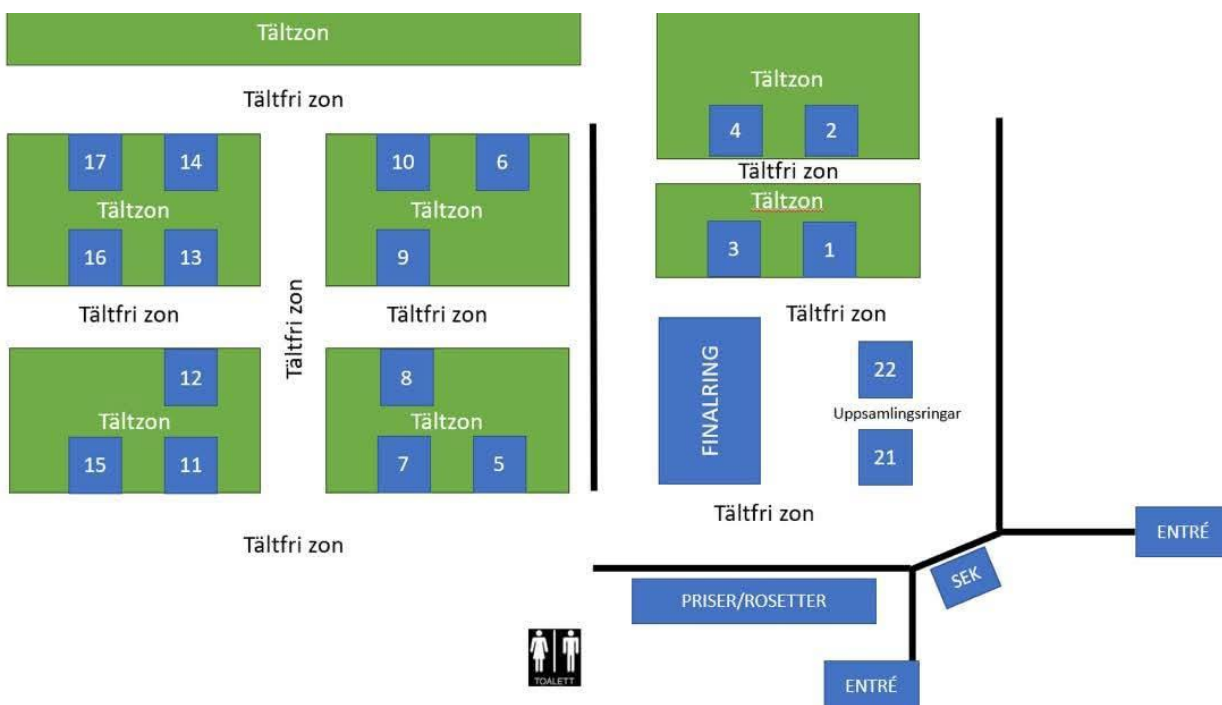

Uppsala läns kennelklubb

Hälsar Dig och din hund välkommen till Nordic utställning på Idrottsgården i Gimo söndagen den 31 maj 2026

Start av bedömning: se respektive ring.

Veterinärbesiktningen är öppen kl. 07:30 - 13:00.

Domaren dömer c:a 20-25 hundar per timme. Detta kan användas som en riktlinje när du beräknar din egen hunds bedömningstid med hjälp av hundantalet i din ring.

Valpar bedöms alltid först i respektive ras.

OBS!!! Var ute i god tid - tänk på eventuella köer vid veterinärbesiktning och parkering.

VALPAR UNDER 4 MÅNADER FÅR EJ VISTAS PÅ UTSTÄLLNINGSPLATSEN

Allmänna upplysningar samt telefon under utställningsdagarna 070-946 32 58 (Ingunn)

Frågor om anmälningar kontakta DOGFIX vardagar 8-20 på tel 076-839 88 98.

Katalog och kritiker hittar ni kl 07.00 på <https://dogshow.smoothcomp.com/sv/federation/1/events/upcoming>

VÄGBESKRIVNING: Idrottsvägen 2, 747 40 Gimo, **Koordinater WGS 84 (lat, lon):** N 60° 10.429', E 18° 10.012' **WGS 84 decimal (lat, lon):** 60.17381, 18.16686 **RT90:**6675150, 1631075 **SWEREF99:**6674982, 675668.

Från E4 norrifrån ta väg 292 mot Österbybruk och sedan vidare mot Gimo. E4 söderifrån ta av väg 288 mot Östhammar.