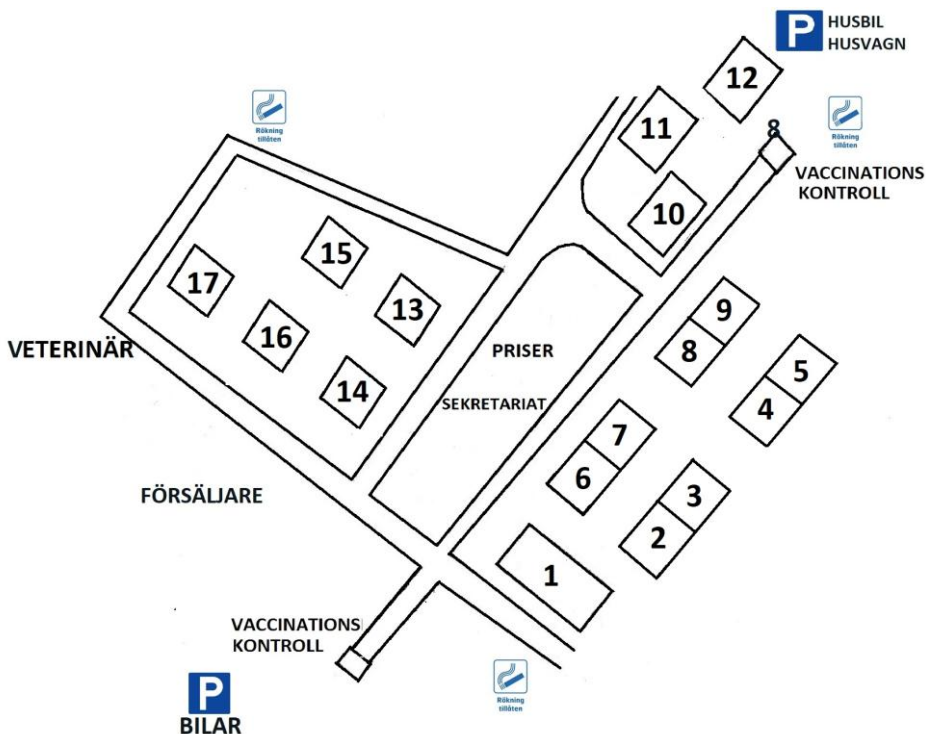

GRUPPDOMARE

Grupp 3: **Mikael Nilsson**

Grupp 7: **Arvid Göransson**

Grupp 9: **Ewa Nielsen**

Grupp 10: **Jens Myrman**

Juniorhandling: **Cindy Pettersson**

Bästa valp: **Johan Andersson**

Bästa veteran: **Benny Blidh von Schedvin**

Bästa junior: **Svante Frisk**

Bästa uppf.grupp: **Maritha Östlund-Holmsten**

Best In Show: **Benny Blidh von Schedvin**

RÖKNING ENDAST PÅ ANVISADE PLATSER!!!!

HJÄRTLIGT VÄLKOMNA!