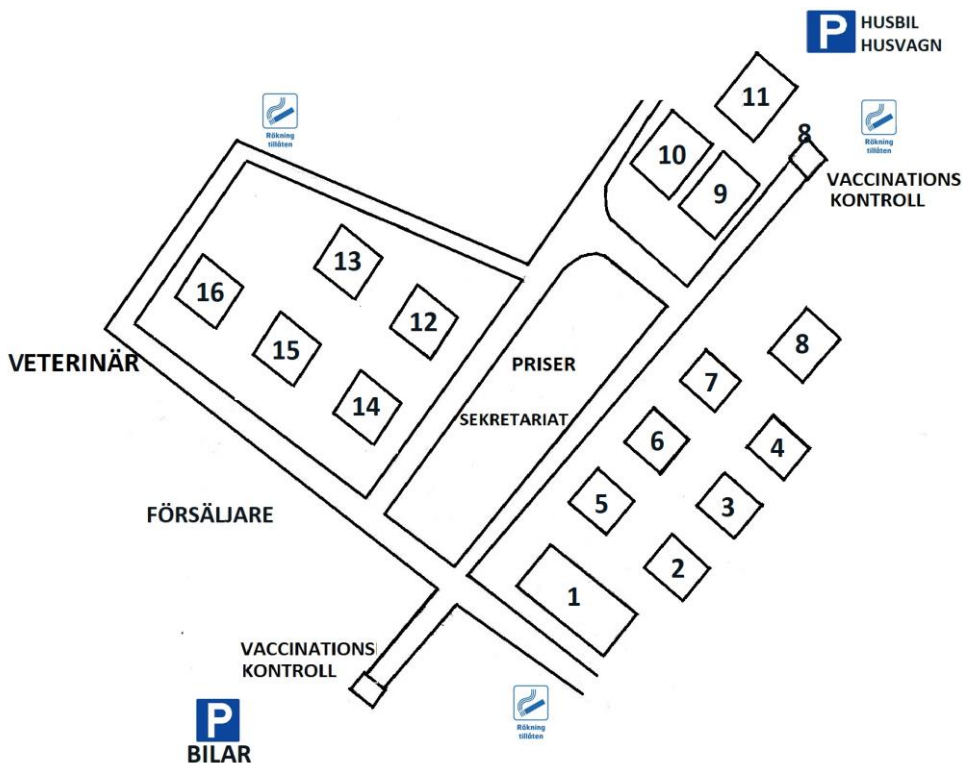

Det kommer inte bara vara hundutställning. Barnen kan rida ponnys, hoppa hoppborg, Ni kan fika i vårt café osv..

- Ponyridning för barnen - lördag & söndag 10-13, kostnad 20kr
- Barn med hund - varje dag i stora ringen kl 14, föransmälan i informationen före kl 13, kostnad 20kr
- Hoppborg - öppen Lördag och Söndag kl 9-15
- Besök vårt Café - vi serverar kaffe, te, dricka, kaka, bulle, smörgås, korv med bröd och hamburgare
- Glassbilen - vid varmt väder är det alltid gott med lite glass

RÖKNING ENDAST PÅ ANVISADE PLATSER!!!!

HJÄRTLIGT VÄLKOMNA!