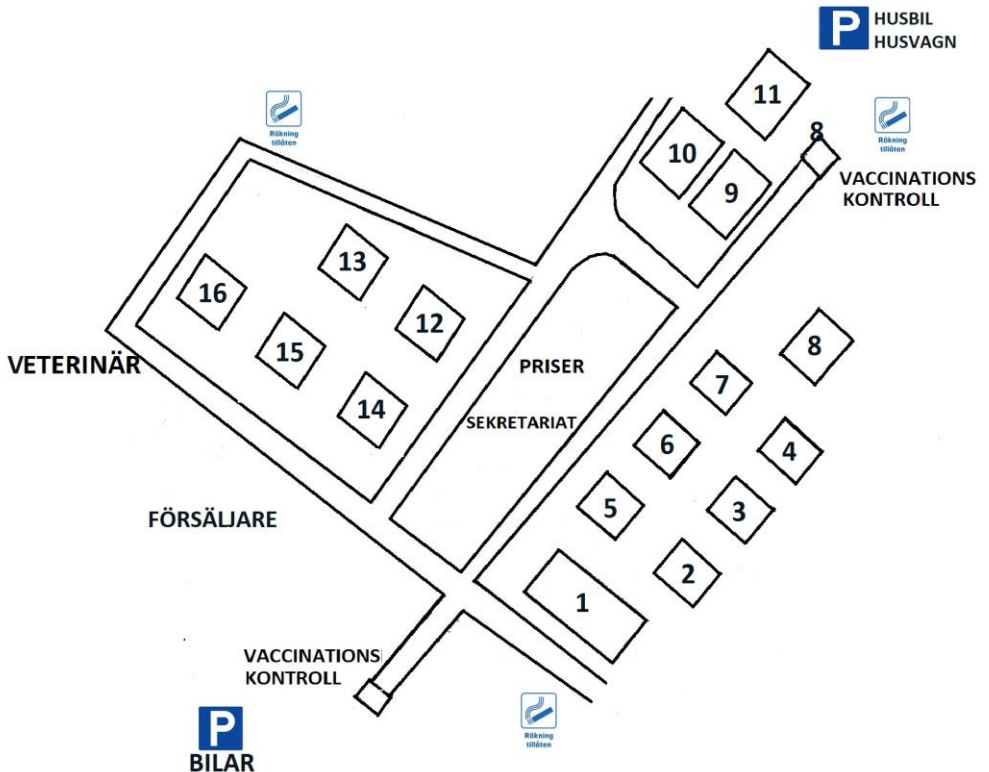

TOTALT ANMÄLDA HUNDAR SÖNDAG 1142

TOTALT ANMÄLDA HELA UTSTÄLLNINGEN 2014

Det kommer inte bara vara hundutställning. Barnen kan rida ponnys, hoppa hoppborg, Ni kan fika i vårt café osv..

- Ponnyridning för barnen - lördag & söndag 10-13, kostnad 20kr
- Barn med hund - varje dag i stora ringen kl 14, föransmälan i infomontern för kl 13, kostnad 20kr
- Hoppborg - öppen Lördag och Söndag kl 9-15
- Besök vårt Café - vi serverar kaffe, te, dricka, kaka, bulle, smörgås, korv med bröd och hamburgare
- Glassbilen - vid varmt väder är det alltid gott med lite glass