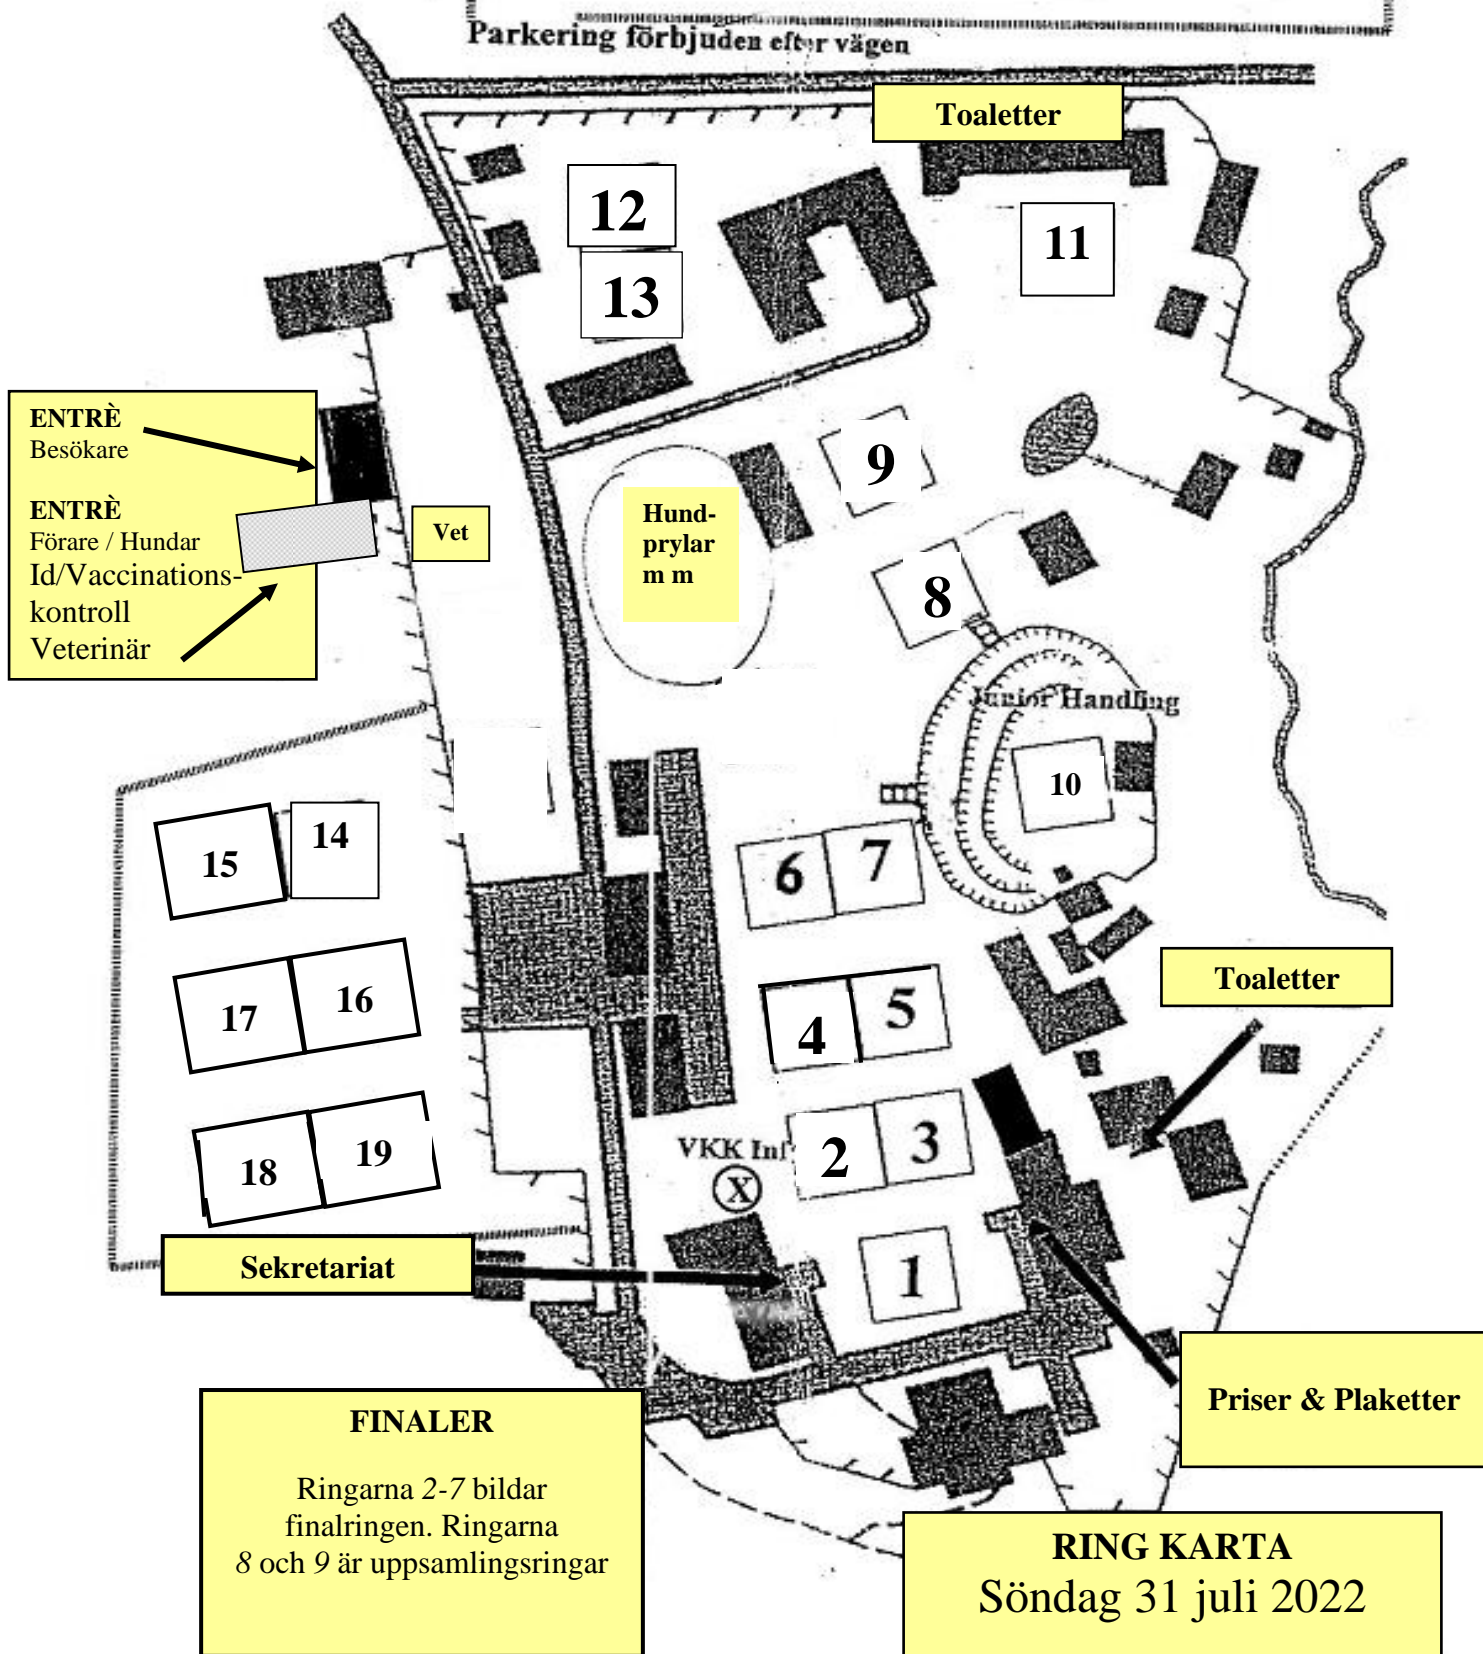

OBS!
Endast en entré till hela ut-
ställningsområdet

RASSPECIALER

Ring 20 Leonberger
Ring 21 Basset Mellan

OBS !
Inga tält närmare
ringarna än 5 meter

Parkering förbjuden efter vägen

RING KARTA
Söndag 31 juli 2022