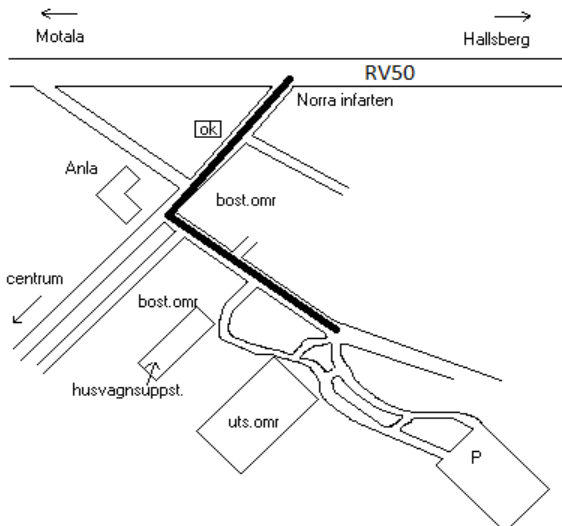

Ring 16 Börjar kl. ca 12:30**Berggren Helene**

JUNIORHANDLING (10-13 år)	1
JUNIORHANDLING (14-17 år)	6
	7

Så här hittar du till utställningsområdet

Adress:
Solbergavägen 2,
Askersund

RT90

X: 6529709, Y:1449276