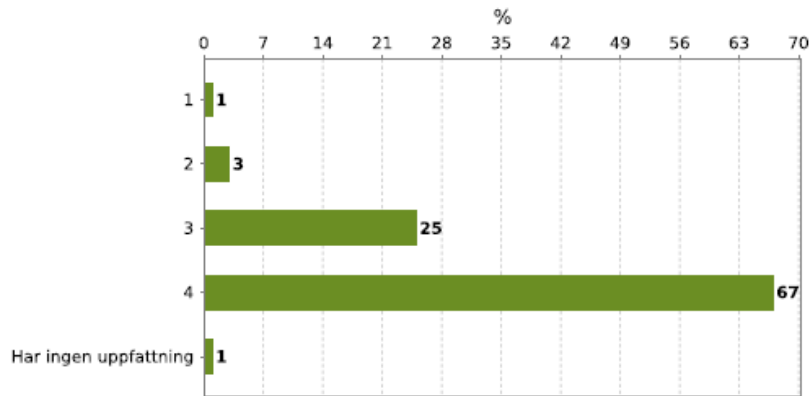

Medelvärde (för siffer-svar): 3,85

176 av 315 har svarat (55%)

Max antal val: 1

Takten på kursen var lagom.

(1=instämmer inte alls, 4=instämmer helt)

Antal	Fördelning	Alternativ
3	1,7%	1
7	4%	2
44	25%	3
119	67,6%	4
3	1,7%	Har ingen uppfattning

Medelvärde (för siffer-svar): 3,61

176 av 315 har svarat (55%)

Max antal val: 1

Svårighetsgraden på kursen var lagom.

(1=instämmer inte alls, 4=instämmer helt)

Antal	Fördelning	Alternativ
2	1,1%	1
12	6,8%	2
60	34,1%	3
98	55,7%	4
4	2,3%	Har ingen uppfattning