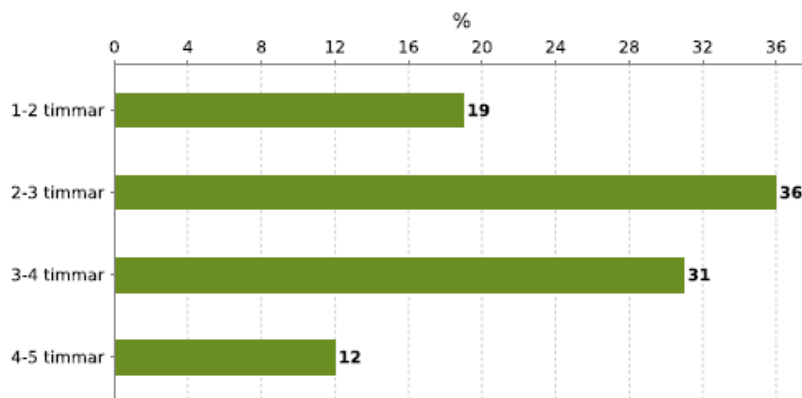

Medelvärde (för siffer-svar): 3,76

176 av 315 har svarat (55%)

Max antal val: 1

Jag är nöjd med min egen insats under kursen.

(1=instämmer inte alls, 4=instämmer helt)

Antal	Fördelning	Alternativ
1	0,6%	1
12	6,8%	2
85	48,3%	3
77	43,8%	4
1	0,6%	Har ingen uppfattning

Medelvärde (för siffer-svar): 3,36

176 av 315 har svarat (55%)

Max antal val: 1

Informationen som skickades ut från Studieförbundet var tillräcklig.

(1=instämmer inte alls, 4=instämmer helt)

Antal	Fördelning	Alternativ
1	0,6%	1
6	3,4%	2
30	17%	3
128	72,7%	4
11	6,3%	Har ingen uppfattning

Medelvärde (för siffer-svar): 3,73

176 av 315 har svarat (55%)

Max antal val: 1

Hur mycket tid har du i genomsnitt lagt ner per vecka?

Antal	Fördelning	Alternativ
34	19,3%	1-2 timmar
65	36,9%	2-3 timmar
55	31,3%	3-4 timmar
22	12,5%	4-5 timmar

Medelvärde (för siffer-svar): 2,37

176 av 315 har svarat (55%)

Max antal val: 1

Jag är nöjd med handledarens insats under kursen.

(1=instämmer inte alls, 4=instämmer helt)

Antal	Fördelning	Alternativ
4	2,3%	1
15	8,5%	2
41	23,3%	3
104	59,1%	4
12	6,8%	Har ingen uppfattning