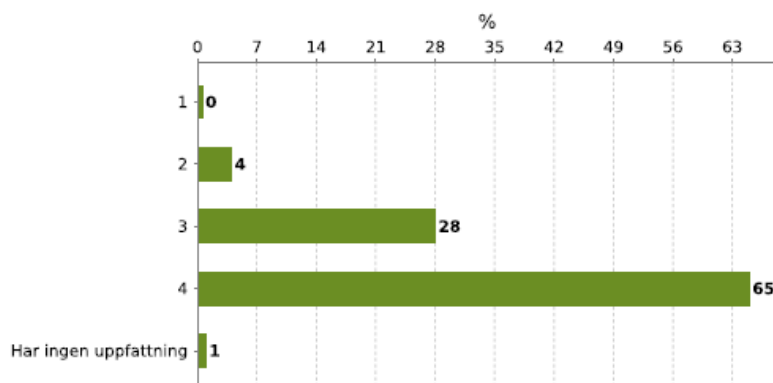

Medelvärde (för siffer-svar): 3,81

176 av 315 har svarat (55%)

Max antal val: 1

Jag anser att deltagandet i diskussionsforumen var givande.

(1=instämmer inte alls, 4=instämmer helt)

Antal	Fördelning	Alternativ
9	5,1%	1
30	17%	2
60	34,1%	3
77	43,8%	4
1	0,6%	Har ingen uppfattning

Medelvärde (för siffer-svar): 3,16

176 av 315 har svarat (55%)

Max antal val: 1

Jag anser att inlämningsuppgifterna var givande.

(1=instämmer inte alls, 4=instämmer helt)

Antal	Fördelning	Alternativ
0	0%	1
8	4,5%	2
50	28,4%	3
116	65,9%	4
3	1,7%	Har ingen uppfattning