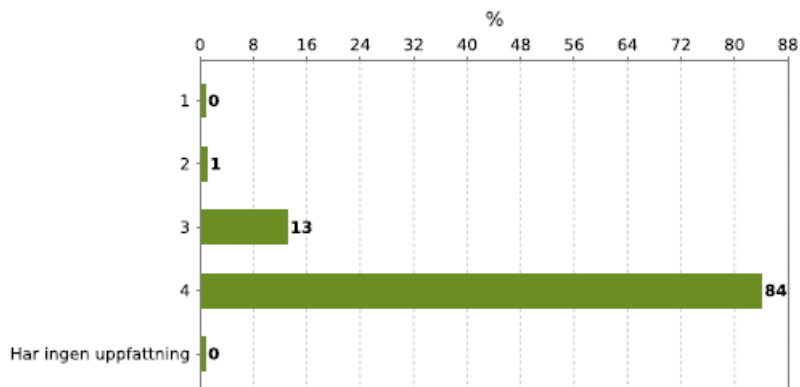

Medelvärde (för siffer-svar): 3,61

176 av 315 har svarat (55%)

Max antal val: 1

Svårighetsgraden på kursen var lagom.

(1=instämmer inte alls, 4=instämmer helt)

Antal	Fördelning	Alternativ
2	1,1%	1
12	6,8%	2
60	34,1%	3
98	55,7%	4
4	2,3%	Har ingen uppfattning

Medelvärde (för siffer-svar): 3,48

176 av 315 har svarat (55%)

Max antal val: 1

Jag anser att kunskapstesterna var givande.

(1=instämmer inte alls, 4=instämmer helt)

Antal	Fördelning	Alternativ
1	0,6%	1
3	1,7%	2
24	13,6%	3
148	84,1%	4
1	0,6%	Har ingen uppfattning

Medelvärde (för siffer-svar): 3,81

176 av 315 har svarat (55%)

Max antal val: 1

Jag anser att deltagandet i diskussionsforumen var givande.

(1=instämmer inte alls, 4=instämmer helt)

Antal	Fördelning	Alternativ
9	5,1%	1
30	17%	2
60	34,1%	3
77	43,8%	4
1	0,6%	Har ingen uppfattning