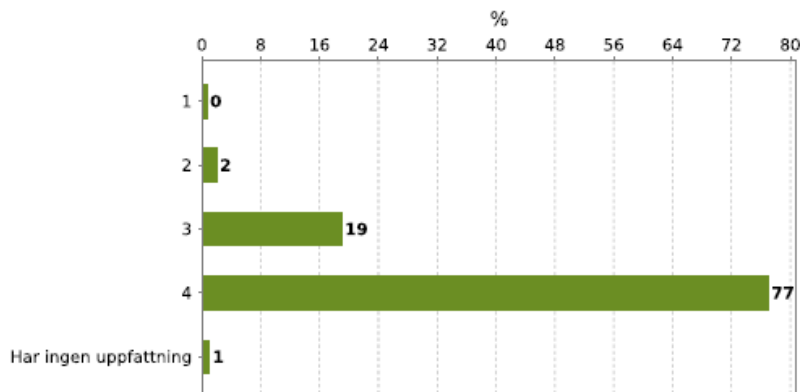

Informationen som skickades ut om inloggning och användande av Pingpong var tillräcklig.

(1=instämmer inte alls, 4=instämmer helt)

Antal	Fördelning	Alternativ
0	0%	1
4	2,3%	2
34	19,3%	3
136	77,3%	4
2	1,1%	Har ingen uppfattning

Medelvärde (för siffer-svar): 3,76

176 av 315 har svarat (55%)

Max antal val: 1

Jag är nöjd med min egen insats under kursen.

(1=instämmer inte alls, 4=instämmer helt)

Antal	Fördelning	Alternativ
1	0,6%	1
12	6,8%	2
85	48,3%	3
77	43,8%	4
1	0,6%	Har ingen uppfattning

Medelvärde (för siffer-svar): 3,36

176 av 315 har svarat (55%)

Max antal val: 1

Informationen som skickades ut från Studieförbundet var tillräcklig.

(1=instämmer inte alls, 4=instämmer helt)

Antal	Fördelning	Alternativ
1	0,6%	1
6	3,4%	2
30	17%	3
128	72,7%	4
11	6,3%	Har ingen uppfattning