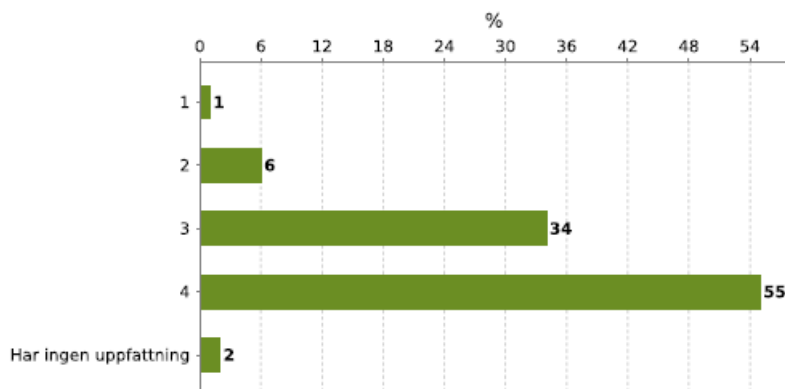

Medelvärde (för siffer-svar): 3,61

176 av 315 har svarat (55%)

Max antal val: 1

Svårighetsgraden på kursen var lagom.

(1=instämmer inte alls, 4=instämmer helt)

Antal	Fördelning	Alternativ
2	1,1%	1
12	6,8%	2
60	34,1%	3
98	55,7%	4
4	2,3%	Har ingen uppfattning