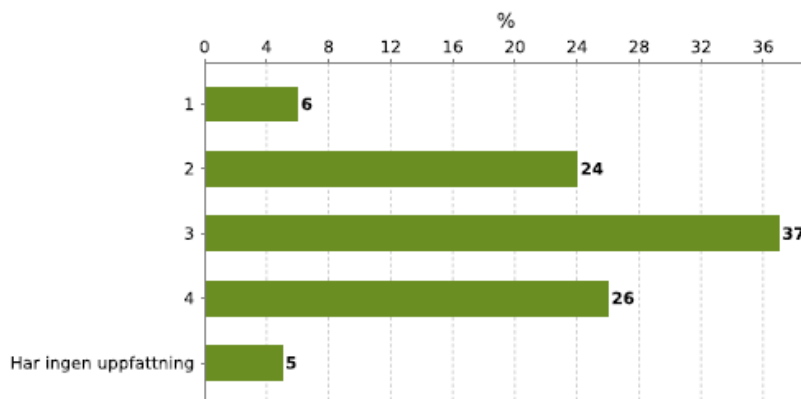

Medelvärde (för siffer-svar): 3,62

176 av 315 har svarat (55%)

Max antal val: 1

Jag anser att den återkoppling jag fick på mina inlämningsuppgifter var givande.

(1=instämmer inte alls, 4=instämmer helt)

Antal	Fördelning	Alternativ
12	6,8%	1
43	24,4%	2
66	37,5%	3
46	26,1%	4
10	5,7%	Har ingen uppfattning

Max antal val: 1

Skulle du kunna tänka dig att delta i ytterligare kurser som SKK erbjuder via Ping pong?

Antal	Fördelning	Alternativ
169	96,6%	Ja
7	4%	Nej

175 av 315 har svarat (55%)

Max antal val: 1