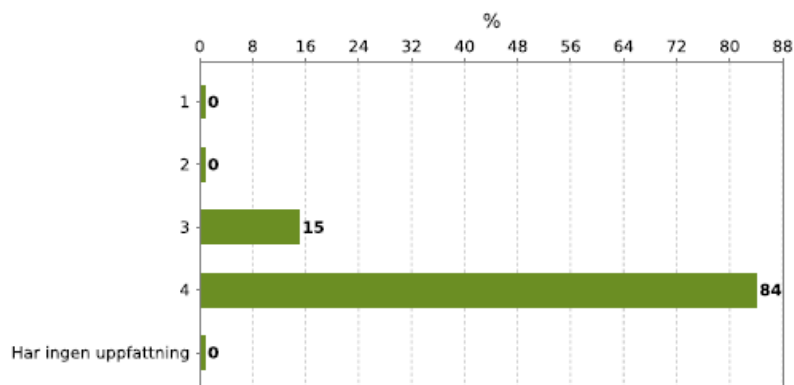

Medelvärde (för siffer-svar): 3,49

176 av 315 har svarat (55%)

Max antal val: 1

Det har fungerat bra att använda plattformen Ping pong.

(1=instämmer inte alls, 4=instämmer helt)

Antal	Fördelning	Alternativ
1	0,6%	1
11	6,3%	2
46	26,1%	3
117	66,5%	4
1	0,6%	Har ingen uppfattning

Medelvärde (för siffer-svar): 3,59

176 av 315 har svarat (55%)

Max antal val: 1

Kursmaterialet (boken, utdrag ur böcker, artiklar, filmklipp m.m) var bra.

(1=instämmer inte alls, 4=instämmer helt)

Antal	Fördelning	Alternativ
0	0%	1
0	0%	2
27	15,3%	3
149	84,7%	4
0	0%	Har ingen uppfattning

Medelvärde (för siffer-svar): 3,85

176 av 315 har svarat (55%)

Max antal val: 1

Takten på kursen var lagom.

(1=instämmer inte alls, 4=instämmer helt)

Antal	Fördelning	Alternativ
3	1,7%	1
7	4%	2
44	25%	3
119	67,6%	4
3	1,7%	Har ingen uppfattning