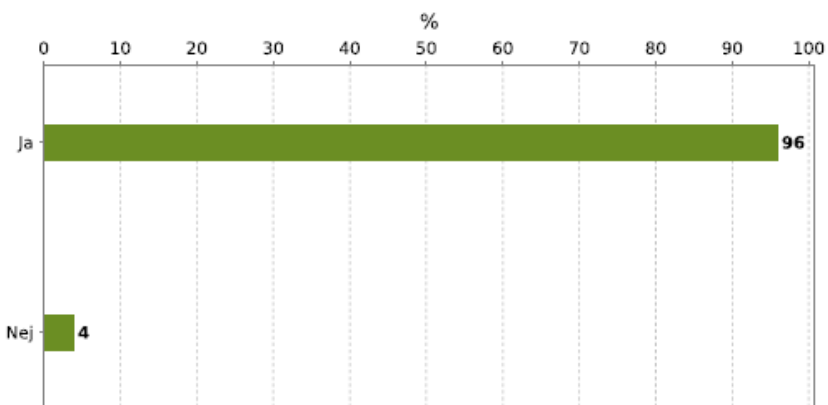

Medelvärde (för siffer-svar): 2,87

176 av 315 har svarat (55%)

Max antal val: 1

Skulle du rekommendera denna kurs till en vän?

Antal	Fördelning	Alternativ
164	94,8%	Ja
10	5,8%	Nej

173 av 315 har svarat (54%)

Max antal val: 1

Skulle du kunna tänka dig att delta i ytterligare kurser som SKK erbjuder via Ping pong?

Antal	Fördelning	Alternativ
169	96,6%	Ja
7	4%	Nej

175 av 315 har svarat (55%)

Max antal val: 1