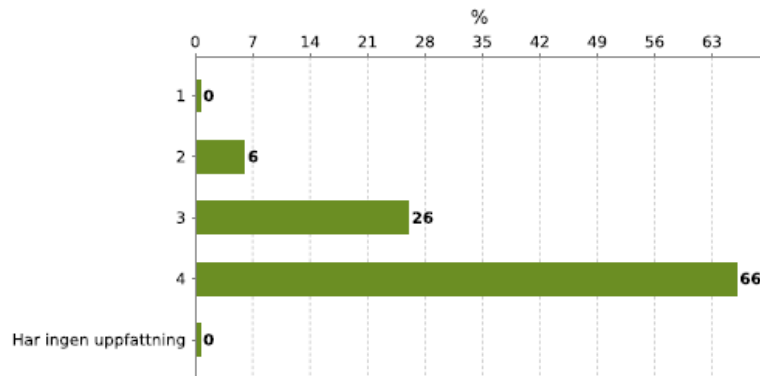

Medelvärde (för siffer-svar): 3,49

176 av 315 har svarat (55%)

Max antal val: 1

Jag är nöjd med kursens upplägg.

(1=instämmer inte alls, 4=instämmer helt)

Antal	Fördelning	Alternativ
3	1,7%	1
13	7,4%	2
54	30,7%	3
106	60,2%	4
0	0%	Har ingen uppfattning

Medelvärde (för siffer-svar): 3,49

176 av 315 har svarat (55%)

Max antal val: 1

Det har fungerat bra att använda plattformen Ping pong.

(1=instämmer inte alls, 4=instämmer helt)

Antal	Fördelning	Alternativ
1	0,6%	1
11	6,3%	2
46	26,1%	3
117	66,5%	4
1	0,6%	Har ingen uppfattning