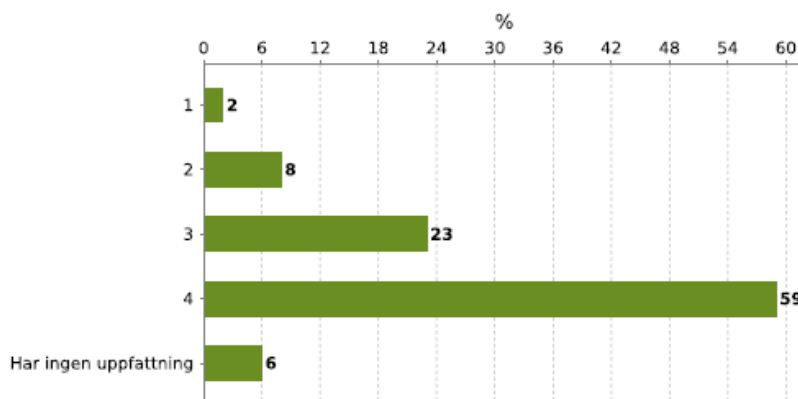

Medelvärde (för siffer-svar): 2,37

176 av 315 har svarat (55%)

Max antal val: 1

Jag är nöjd med handledarens insats under kursen.

(1=instämmer inte alls, 4=instämmer helt)

Antal	Fördelning	Alternativ
4	2,3%	1
15	8,5%	2
41	23,3%	3
104	59,1%	4
12	6,8%	Har ingen uppfattning

Medelvärde (för siffer-svar): 3,49

176 av 315 har svarat (55%)

Max antal val: 1

Jag är nöjd med kursens upplägg.

(1=instämmer inte alls, 4=instämmer helt)

Antal	Fördelning	Alternativ
3	1,7%	1
13	7,4%	2
54	30,7%	3
106	60,2%	4
0	0%	Har ingen uppfattning

Medelvärde (för siffer-svar): 3,49

176 av 315 har svarat (55%)

Max antal val: 1

Det har fungerat bra att använda plattformen Ping pong.

(1=instämmer inte alls, 4=instämmer helt)

Antal	Fördelning	Alternativ
1	0,6%	1
11	6,3%	2
46	26,1%	3
117	66,5%	4
1	0,6%	Har ingen uppfattning