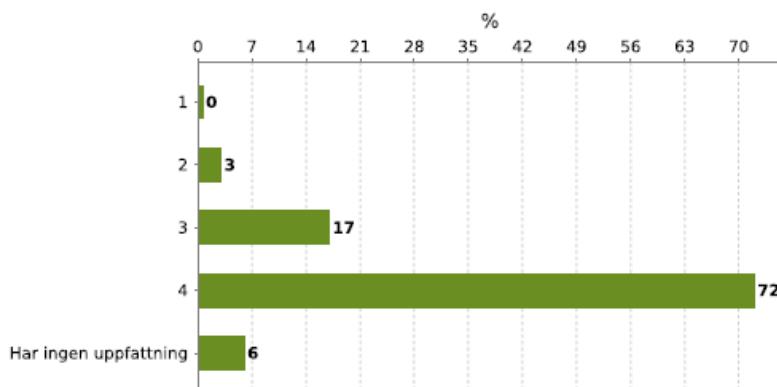

Medelvärde (för siffer-svar): 3,76

176 av 315 har svarat (55%)

Max antal val: 1

Jag är nöjd med min egen insats under kursen.

(1=instämmer inte alls, 4=instämmer helt)

Antal	Fördelning	Alternativ
1	0,6%	1
12	6,8%	2
85	48,3%	3
77	43,8%	4
1	0,6%	Har ingen uppfattning

Medelvärde (för siffer-svar): 3,36

176 av 315 har svarat (55%)

Max antal val: 1

Informationen som skickades ut från Studieförbundet var tillräcklig.

(1=instämmer inte alls, 4=instämmer helt)

Antal	Fördelning	Alternativ
1	0,6%	1
6	3,4%	2
30	17%	3
128	72,7%	4
11	6,3%	Har ingen uppfattning

Medelvärde (för siffer-svar): 2,37

176 av 315 har svarat (55%)

Max antal val: 1

Jag är nöjd med handledarens insats under kursen.

(1=instämmer inte alls, 4=instämmer helt)

Antal	Fördelning	Alternativ
4	2,3%	1
15	8,5%	2
41	23,3%	3
104	59,1%	4
12	6,8%	Har ingen uppfattning