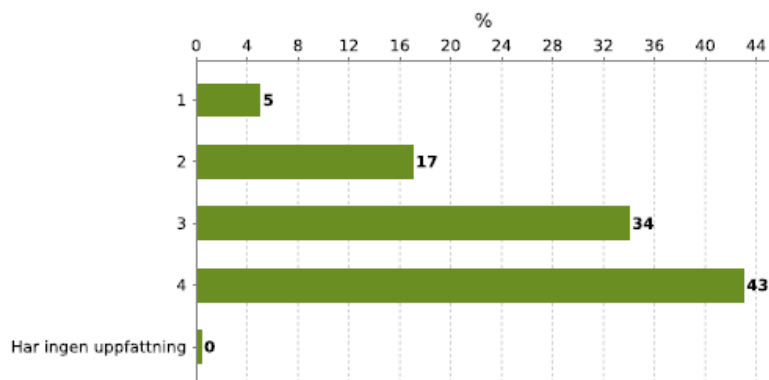

Medelvärde (för siffer-svar): 3,81

176 av 315 har svarat (55%)

Max antal val: 1

Jag anser att deltagandet i diskussionsforumen var givande.

(1=instämmer inte alls, 4=instämmer helt)

Antal	Fördelning	Alternativ
9	5,1%	1
30	17%	2
60	34,1%	3
77	43,8%	4
1	0,6%	Har ingen uppfattning