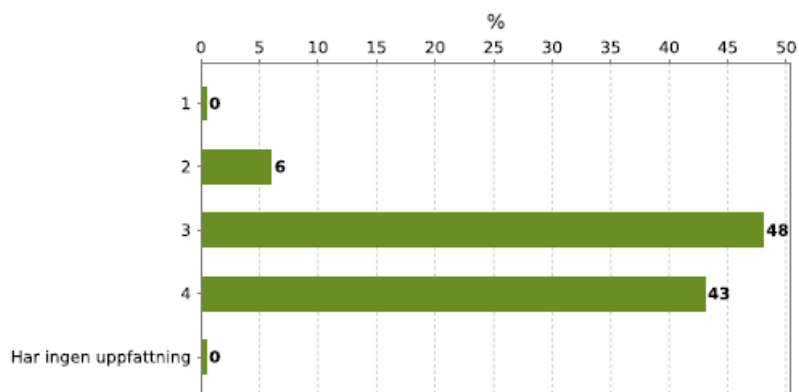

Informationen som skickades ut om inloggning och användande av Pingpong var tillräcklig.

(1=instämmer inte alls, 4=instämmer helt)

Antal	Fördelning	Alternativ
0	0%	1
4	2,3%	2
34	19,3%	3
136	77,3%	4
2	1,1%	Har ingen uppfattning

Medelvärde (för siffer-svar): 3,76

176 av 315 har svarat (55%)

Max antal val: 1

Jag är nöjd med min egen insats under kursen.

(1=instämmer inte alls, 4=instämmer helt)

Antal	Fördelning	Alternativ
1	0,6%	1
12	6,8%	2
85	48,3%	3
77	43,8%	4
1	0,6%	Har ingen uppfattning

Medelvärde (för siffer-svar): 3,36

176 av 315 har svarat (55%)

Max antal val: 1

Informationen som skickades ut från Studieförbundet var tillräcklig.

(1=instämmer inte alls, 4=instämmer helt)

Antal	Fördelning	Alternativ
1	0,6%	1
6	3,4%	2
30	17%	3
128	72,7%	4
11	6,3%	Har ingen uppfattning