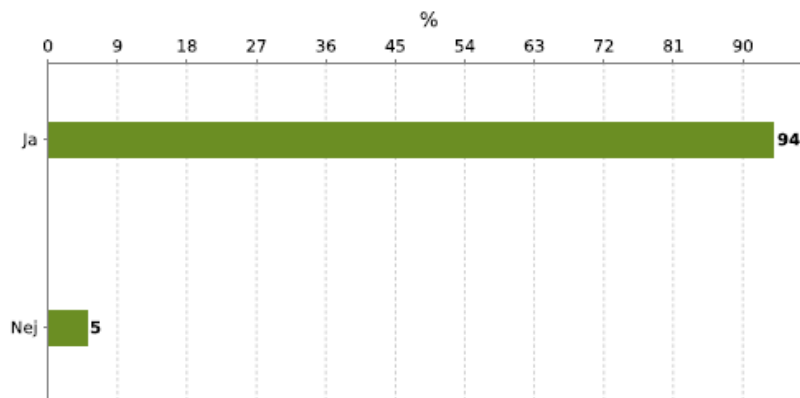

Skulle du rekommendera denna kurs till en vän?

Antal	Fördelning	Alternativ
164	94,8%	Ja
10	5,8%	Nej

---

173 av 315 har svarat (54%)

Max antal val: 1