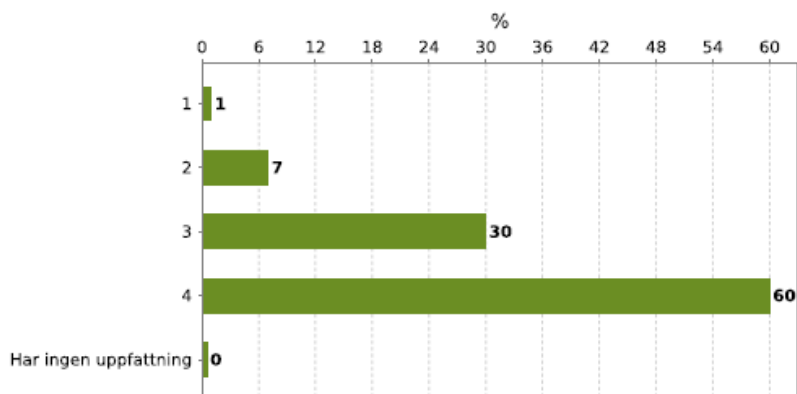

Medelvärde (för siffer-svar): 2,37

176 av 315 har svarat (55%)

Max antal val: 1

Jag är nöjd med handledarens insats under kursen.

(1=instämmer inte alls, 4=instämmer helt)

Antal	Fördelning	Alternativ
4	2,3%	1
15	8,5%	2
41	23,3%	3
104	59,1%	4
12	6,8%	Har ingen uppfattning

Medelvärde (för siffer-svar): 3,49

176 av 315 har svarat (55%)

Max antal val: 1

Jag är nöjd med kursens upplägg.

(1=instämmer inte alls, 4=instämmer helt)

Antal	Fördelning	Alternativ
3	1,7%	1
13	7,4%	2
54	30,7%	3
106	60,2%	4
0	0%	Har ingen uppfattning

Medelvärde (för siffer-svar): 3,49

176 av 315 har svarat (55%)

Max antal val: 1

Det har fungerat bra att använda plattformen Ping pong.

(1=instämmer inte alls, 4=instämmer helt)

Antal	Fördelning	Alternativ
1	0,6%	1
11	6,3%	2
46	26,1%	3
117	66,5%	4
1	0,6%	Har ingen uppfattning