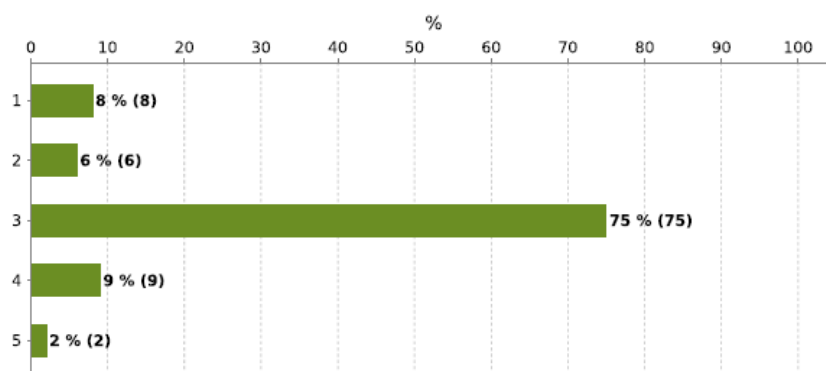

(1=instämmer inte alls, 4=instämmer helt)

Alternativ	1	2	3	4
Fördelning	1,6%	3,1%	23,4%	71,9%
Antal	1	2	15	46

Medelvärde (för siffer-svar): 3,66

64 av 82 har svarat (78%)

Max antal val: 1

Hur mycket tid har du i genomsnitt lagt ner per vecka?

Alternativ	1-2 timmar	2-3 timmar	3-4 timmar	4-5 timmar
Fördelning	17,2%	37,5%	34,4%	10,9%
Antal	11	24	22	7

Medelvärde (för siffer-svar): 2,39

64 av 82 har svarat (78%)

Max antal val: 1

Takten på utbildningen var:

(1=för låg, 3=lagom, 5=för hög)

Alternativ	1	2	3	4	5
Fördelning	7,8%	6,3%	75%	9,4%	1,6%
Antal	5	4	48	6	1

Medelvärde (för siffer-svar): 2,91

64 av 82 har svarat (78%)

Max antal val: 1

Utbildningens svårighetsgrad var: