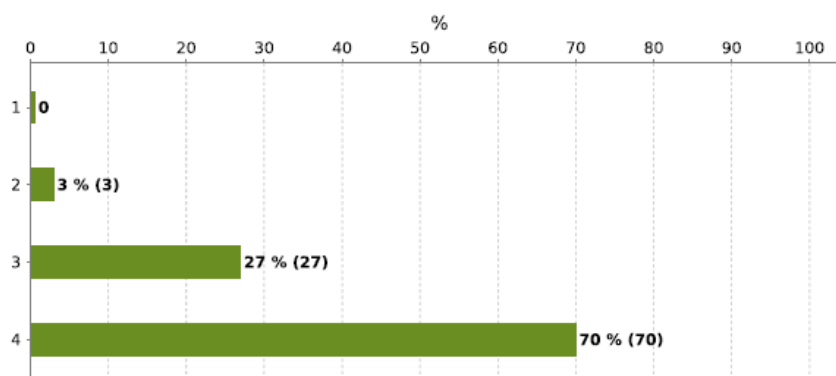

(1=för låg, 3=lagom, 5=för hög)

Alternativ	1	2	3	4	5
Fördelning	7,8%	6,3%	75%	9,4%	1,6%
Antal	5	4	48	6	1

Medelvärde (för siffer-svar): 2,91

64 av 82 har svarat (78%)

Max antal val: 1

Utbildningens svårighetsgrad var:

(1=för låg, 3=lagom, 5=för hög)

Alternativ	1	2	3	4	5
Fördelning	0%	12,5%	75%	12,5%	0%
Antal	0	8	48	8	0

Medelvärde (för siffer-svar): 3

64 av 82 har svarat (78%)

Max antal val: 1

Kursmaterialet (boken, utdrag ur böcker, artiklar, filmklipp m.m) var bra.

(1=instämmer inte alls, 4=instämmer helt)

Alternativ	1	2	3	4
Fördelning	0%	3,1%	26,6%	70,3%
Antal	0	2	17	45

Medelvärde (för siffer-svar): 3,67

64 av 82 har svarat (78%)

Max antal val: 1

Jag är nöjd med min egen insats under utbildningen.

(1=instämmer inte alls, 4=instämmer helt)

Alternativ	1	2	3	4
Fördelning	1,6%	4,7%	43,8%	50%
Antal	1	3	28	32

Medelvärde (för siffer-svar): 3,42

64 av 82 har svarat (78%)

Max antal val: 1

Jag är nöjd med handledarens insats under utbildningen.