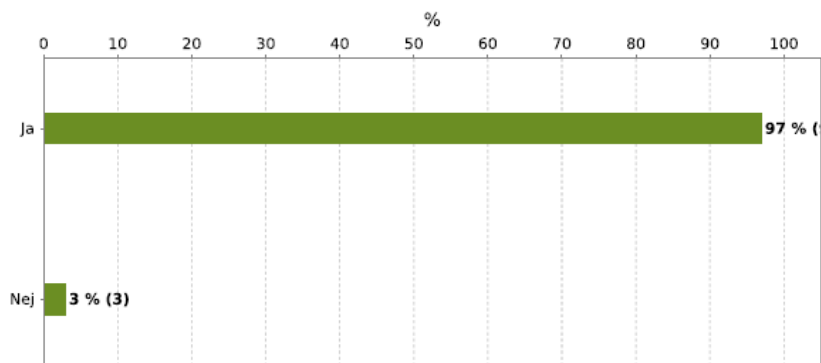

(1=instämmer inte alls, 4=instämmer helt)

Alternativ	1	2	3	4
Fördelning	3,1%	7,8%	25%	64,1%
Antal	2	5	16	41

Medelvärde (för siffer-svar): 3,5

64 av 82 har svarat (78%)

Max antal val: 1

Informationen som skickades ut från Studieförbundet var tillräcklig.

(1=instämmer inte alls, 4=instämmer helt)

Alternativ	1	2	3	4
Fördelning	0%	7,8%	25%	67,2%
Antal	0	5	16	43

Medelvärde (för siffer-svar): 3,59

64 av 82 har svarat (78%)

Max antal val: 1

Skulle du rekommendera denna utbildning till en vän?

Alternativ
Fördelning
Antal

Ja
96,9%
62

Nej
3,1%
2

64 av 82 har svarat (78%)
Max antal val: 1

Skulle du kunna tänka dig att delta i ytterligare kurser som SKK erbjuder via Ping pong?

Alternativ
Fördelning
Antal