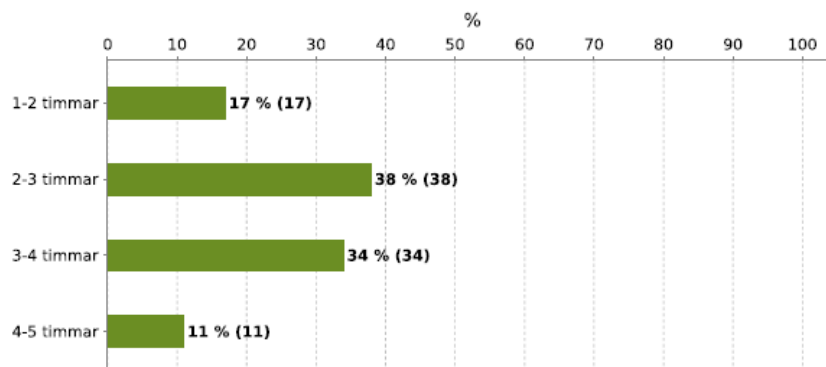

(1=instämmer inte alls, 4=instämmer helt)

Alternativ	1	2	3	4
Fördelning	1,6%	3,1%	23,4%	71,9%
Antal	1	2	15	46

Medelvärde (för siffer-svar): 3,66

64 av 82 har svarat (78%)

Max antal val: 1

Hur mycket tid har du i genomsnitt lagt ner per vecka?

Alternativ	1-2 timmar	2-3 timmar	3-4 timmar	4-5 timmar
Fördelning	17,2%	37,5%	34,4%	10,9%
Antal	11	24	22	7

Medelvärde (för siffer-svar): 2,39

64 av 82 har svarat (78%)

Max antal val: 1

Takten på utbildningen var:

(1=för låg, 3=lagom, 5=för hög)

Alternativ	1	2	3	4	5
Fördelning	7,8%	6,3%	75%	9,4%	1,6%
Antal	5	4	48	6	1

Medelvärde (för siffer-svar): 2,91

64 av 82 har svarat (78%)

Max antal val: 1

Utbildningens svårighetsgrad var: