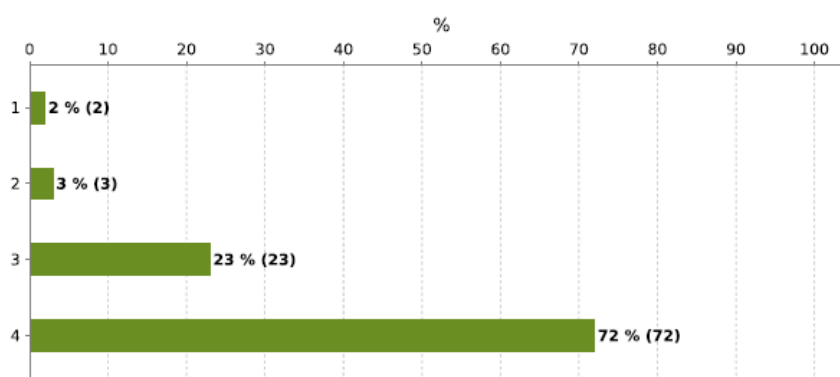

Enkätresultat

Enkät	Utvärdering Uppfödarutbildning
Aktivitet	Utvärdering UU 2016
Status	öppen
Datum	2017-04-03 11:46
Grupp	Deltagare
Besvarad av	64(82) (78%)

På det stora hela är jag nöjd med utbildningen

(1=instämmer inte alls, 4=instämmer helt)

Alternativ	1	2	3	4
Fördelning	1,6%	3,1%	23,4%	71,9%
Antal	1	2	15	46

Medelvärde (för siffer-svar): 3,66

64 av 82 har svarat (78%)

Max antal val: 1

Hur mycket tid har du i genomsnitt lagt ner per vecka?

Alternativ	1-2 timmar	2-3 timmar	3-4 timmar	4-5 timmar
Fördelning	17,2%	37,5%	34,4%	10,9%
Antal	11	24	22	7

Medelvärde (för siffer-svar): 2,39

64 av 82 har svarat (78%)

Max antal val: 1

Takten på utbildningen var: