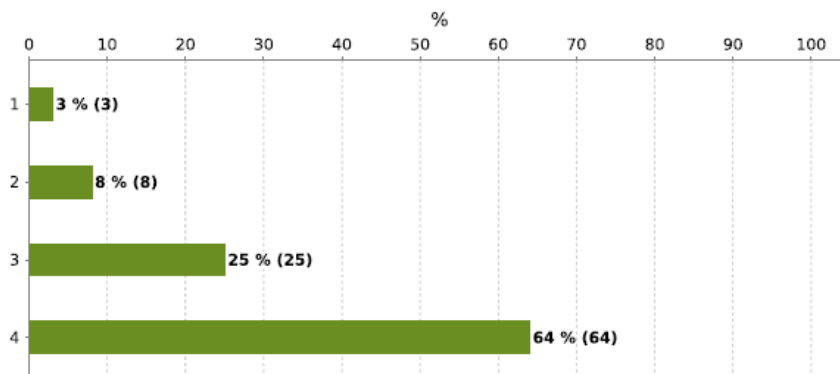

(1=instämmer inte alls, 4=instämmer helt)

Alternativ	1	2	3	4
Fördelning	1,6%	4,7%	43,8%	50%
Antal	1	3	28	32

Medelvärde (för siffer-svar): 3,42

64 av 82 har svarat (78%)

Max antal val: 1

Jag är nöjd med handledarens insats under utbildningen.

(1=instämmer inte alls, 4=instämmer helt)

Alternativ	1	2	3	4
Fördelning	1,6%	6,3%	17,2%	75%
Antal	1	4	11	48

Medelvärde (för siffer-svar): 3,66

64 av 82 har svarat (78%)

Max antal val: 1

Det har fungerat bra att använda plattformen Ping pong.

(1=instämmer inte alls, 4=instämmer helt)

Alternativ	1	2	3	4
Fördelning	3,1%	7,8%	25%	64,1%
Antal	2	5	16	41

Medelvärde (för siffer-svar): 3,5

64 av 82 har svarat (78%)

Max antal val: 1

Informationen som skickades ut från Studieförbundet var tillräcklig.