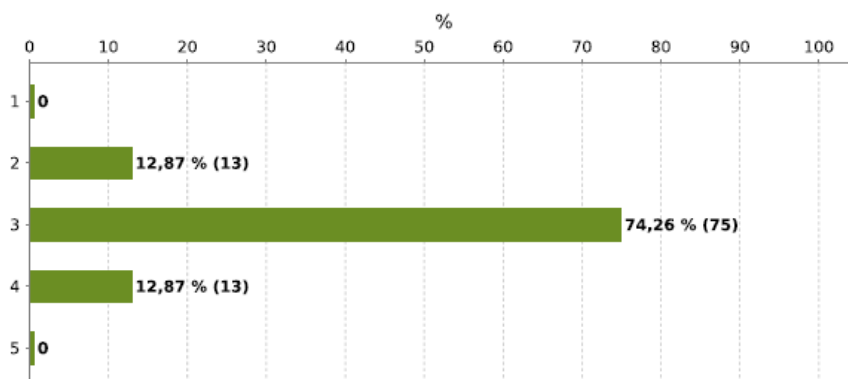

Alternativ	1-2 timmar	2-3 timmar	3-4 timmar	4-5 timmar
Fördelning	17,2%	37,5%	34,4%	10,9%
Antal	11	24	22	7

Medelvärde (för siffer-svar): 2,39

64 av 82 har svarat (78%)

Max antal val: 1

Takten på utbildningen var:

(1=för låg, 3=lagom, 5=för hög)

Alternativ	1	2	3	4	5
Fördelning	7,8%	6,3%	75%	9,4%	1,6%
Antal	5	4	48	6	1

Medelvärde (för siffer-svar): 2,91

64 av 82 har svarat (78%)

Max antal val: 1

Utbildningens svårighetsgrad var:

(1=för låg, 3=lagom, 5=för hög)

Alternativ	1	2	3	4	5
Fördelning	0%	12,5%	75%	12,5%	0%
Antal	0	8	48	8	0

Medelvärde (för siffer-svar): 3

64 av 82 har svarat (78%)

Max antal val: 1

Kursmaterialet (boken, utdrag ur böcker, artiklar, filmklipp m.m) var bra.

(1=instämmer inte alls, 4=instämmer helt)

Alternativ	1	2	3	4
Fördelning	0%	3,1%	26,6%	70,3%
Antal	0	2	17	45

Medelvärde (för siffer-svar): 3,67

64 av 82 har svarat (78%)

Max antal val: 1

Jag är nöjd med min egen insats under utbildningen.