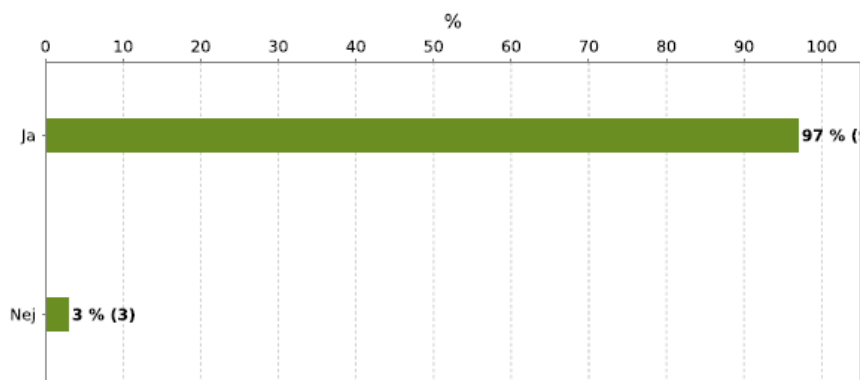

(1=instämmer inte alls, 4=instämmer helt)

Alternativ	1	2	3	4
Fördelning	3,1%	7,8%	25%	64,1%
Antal	2	5	16	41

Medelvärde (för siffer-svar): 3,5

64 av 82 har svarat (78%)

Max antal val: 1

Informationen som skickades ut från Studieförbundet var tillräcklig.

(1=instämmer inte alls, 4=instämmer helt)

Alternativ	1	2	3	4
Fördelning	0%	7,8%	25%	67,2%
Antal	0	5	16	43

Medelvärde (för siffer-svar): 3,59

64 av 82 har svarat (78%)

Max antal val: 1

Skulle du rekommendera denna utbildning till en vän?

Alternativ
Fördelning
Antal

Ja
96,9%
62

Nej
3,1%
2

64 av 82 har svarat (78%)
Max antal val: 1

Skulle du kunna tänka dig att delta i ytterligare kurser som SKK erbjuder via Ping pong?

Alternativ
Fördelning
Antal

Ja
96,9%
62

Nej
3,1%
2

64 av 82 har svarat (78%)
Max antal val: 1