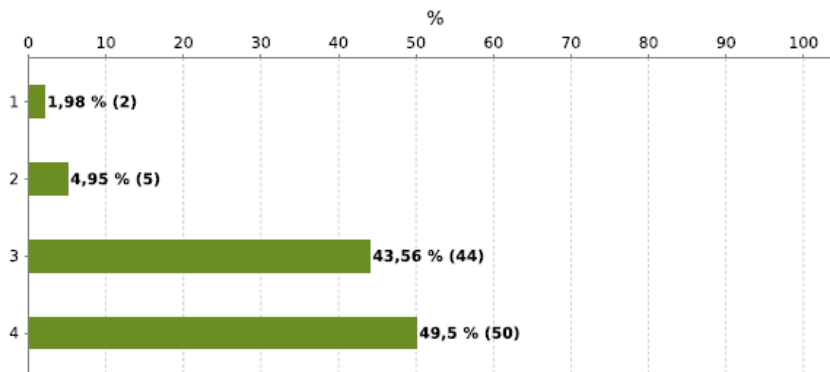

(1=instämmer inte alls, 4=instämmer helt)

Alternativ	1	2	3	4
Fördelning	0%	3,1%	26,6%	70,3%
Antal	0	2	17	45

Medelvärde (för siffer-svar): 3,67

64 av 82 har svarat (78%)

Max antal val: 1

Jag är nöjd med min egen insats under utbildningen.

(1=instämmer inte alls, 4=instämmer helt)

Alternativ	1	2	3	4
Fördelning	1,6%	4,7%	43,8%	50%
Antal	1	3	28	32

Medelvärde (för siffer-svar): 3,42

64 av 82 har svarat (78%)

Max antal val: 1

Jag är nöjd med handledarens insats under utbildningen.

(1=instämmer inte alls, 4=instämmer helt)

Alternativ	1	2	3	4
Fördelning	1,6%	6,3%	17,2%	75%
Antal	1	4	11	48

Medelvärde (för siffer-svar): 3,66

64 av 82 har svarat (78%)

Max antal val: 1

Det har fungerat bra att använda plattformen Ping pong.