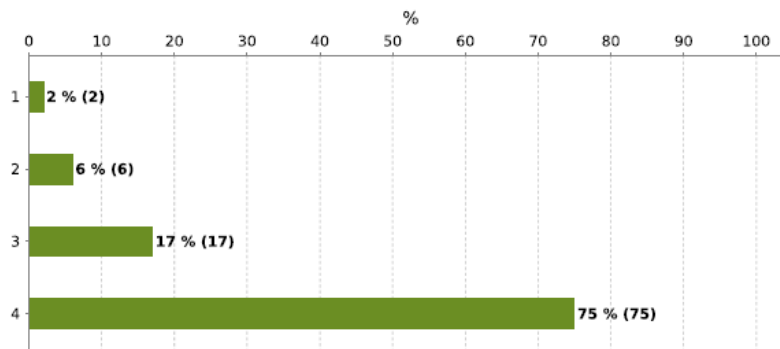

(1=instämmer inte alls, 4=instämmer helt)

Alternativ	1	2	3	4
Fördelning	0%	3,1%	26,6%	70,3%
Antal	0	2	17	45

Medelvärde (för siffer-svar): 3,67

64 av 82 har svarat (78%)

Max antal val: 1

Jag är nöjd med min egen insats under utbildningen.

(1=instämmer inte alls, 4=instämmer helt)

Alternativ	1	2	3	4
Fördelning	1,6%	4,7%	43,8%	50%
Antal	1	3	28	32

Medelvärde (för siffer-svar): 3,42

64 av 82 har svarat (78%)

Max antal val: 1

Jag är nöjd med handledarens insats under utbildningen.

(1=instämmer inte alls, 4=instämmer helt)

Alternativ	1	2	3	4
Fördelning	1,6%	6,3%	17,2%	75%
Antal	1	4	11	48

Medelvärde (för siffer-svar): 3,66

64 av 82 har svarat (78%)

Max antal val: 1

Det har fungerat bra att använda plattformen Ping pong.