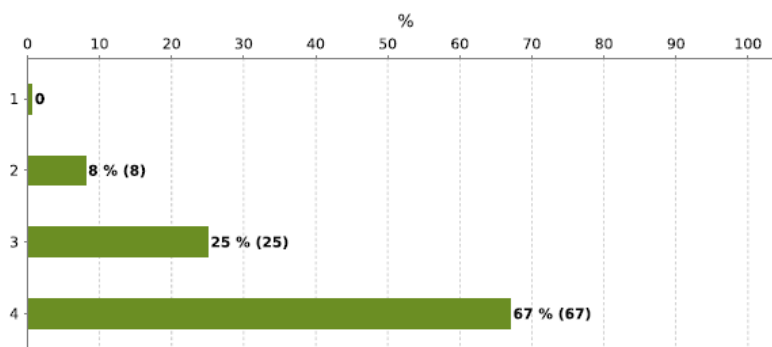

(1=instämmer inte alls, 4=instämmer helt)

Alternativ	1	2	3	4
Fördelning	1,6%	6,3%	17,2%	75%
Antal	1	4	11	48

Medelvärde (för siffer-svar): 3,66

64 av 82 har svarat (78%)

Max antal val: 1

Det har fungerat bra att använda plattformen Ping pong.

(1=instämmer inte alls, 4=instämmer helt)

Alternativ	1	2	3	4
Fördelning	3,1%	7,8%	25%	64,1%
Antal	2	5	16	41

Medelvärde (för siffer-svar): 3,5

64 av 82 har svarat (78%)

Max antal val: 1

Informationen som skickades ut från Studieförbundet var tillräcklig.

(1=instämmer inte alls, 4=instämmer helt)

Alternativ	1	2	3	4
Fördelning	0%	7,8%	25%	67,2%
Antal	0	5	16	43

Medelvärde (för siffer-svar): 3,59

64 av 82 har svarat (78%)

Max antal val: 1

Skulle du rekommendera denna utbildning till en vän?

Alternativ
Fördelning
Antal

Ja
96,9%
62

Nej
3,1%
2

64 av 82 har svarat (78%)
Max antal val: 1

Skulle du kunna tänka dig att delta i ytterligare kurser som SKK erbjuder via Ping pong?

Alternativ
Fördelning
Antal