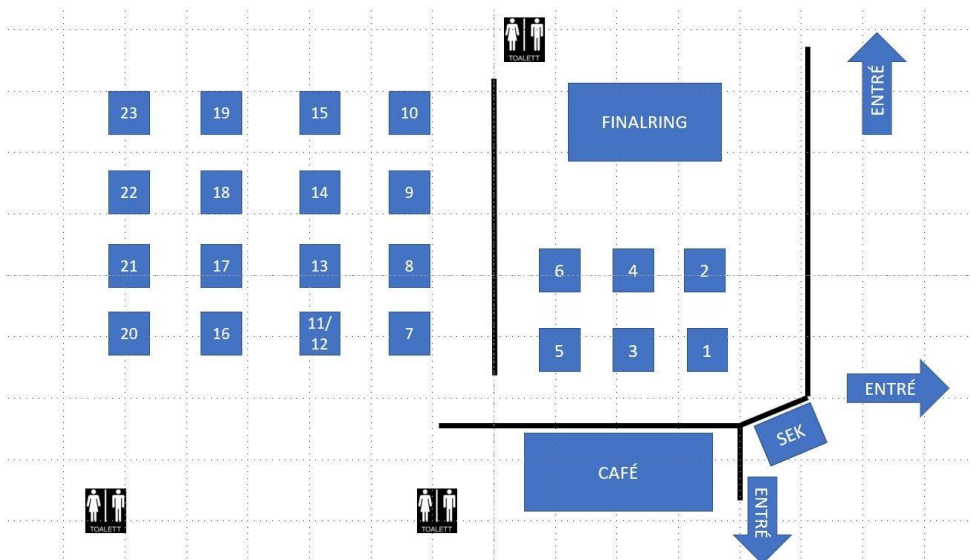

VALPAR UNDER 4 MÅNADER FÅR EJ VISTAS PÅ UTSTÄLLNINGSPLETSEN

Allmänna upplysningar samt telefon under utställningsdagarna 072-7249140 (Ingunn) 0723-888809 (Tina)

Frågor om anmälningar kontakta DOGFIX **vardagar 16.30 – 20.00** på tel 076-839 88 98.

VÄGBESKRIVNING: Idrottsvägen 2, 747 40 Gimo, **Koordinator WGS 84 (lat, lon):** N 60° 10.429', E 18° 10.012' **WGS 84 decimal (lat, lon):** 60.17381, 18.16686 **RT90:**6675150, 1631075 **SWEREF99:**6674982, 675668.

Från E4 norrifrån ta väg 292 mot Österbybruk och sedan vidare mot Gimo. E4 söderifrån ta av väg 288 mot Östhammar.

Inträde icke medlem 50 kr, medlem 40 kr. Medtag medlemskort. Betalning helst med swish eller kort. Du som anmält hund visar upp nummerlappen så parkerar du gratis.