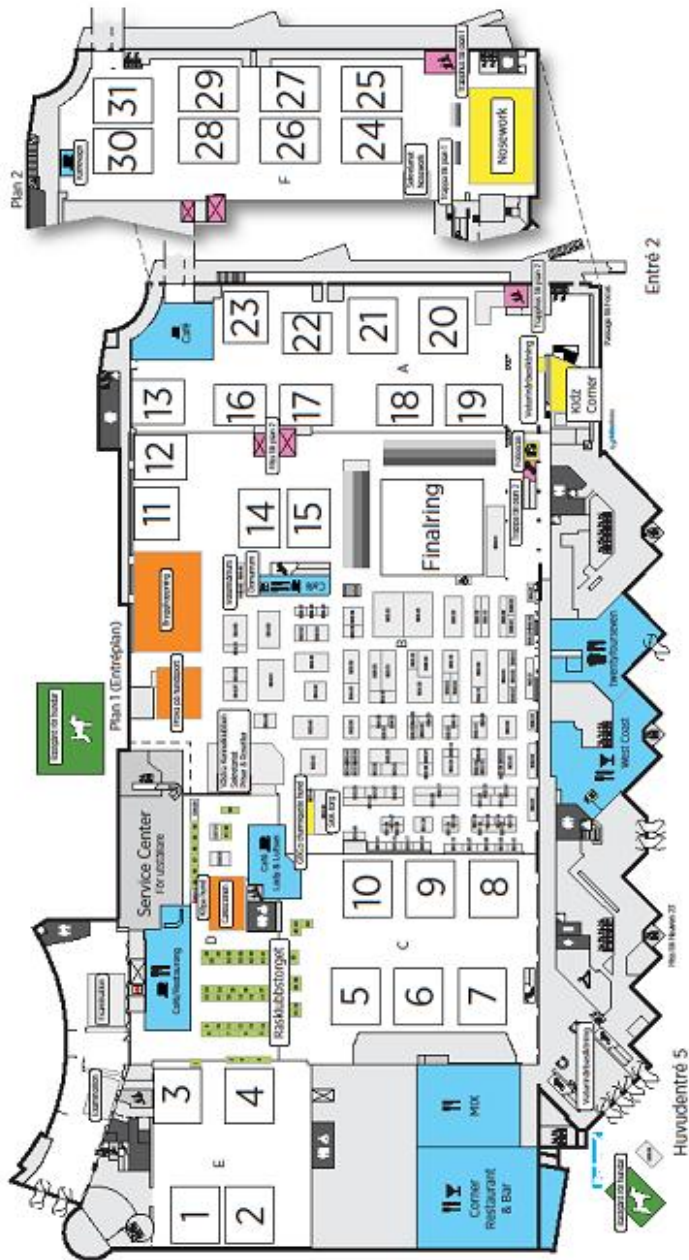

# HITTA RÄTT PÅ SVENSKA MÄSSAN

Inpassering med hund sker i entré 2 (mitt emot Lisebergs huvudentré) och entré 5 (huvudentrén)